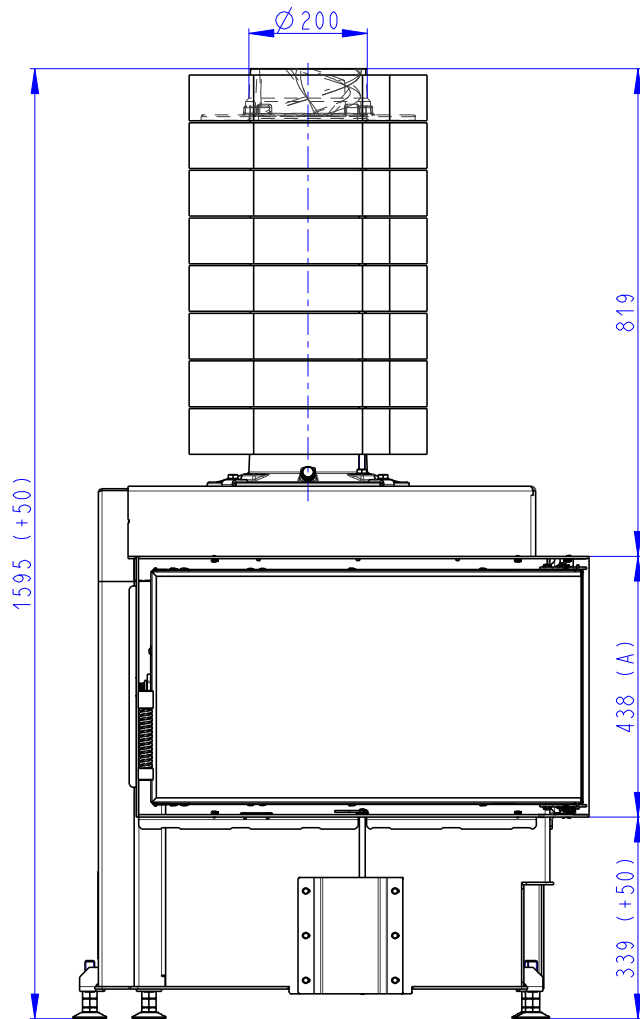

Rozměry v mm  
 Maße in mm  
 Dimensions in mm

DYNAMIC R 3G S 72.44.42.21  
 + D3 KPL 180  
 237 kg

(A) Zastavbovy rozmer / Baumaße / In-built dimension  
 (C) Centralni privod vzduchu / Central air inlet / Zentralluftzufuhr

Rozměry v mm  
Maße in mm  
Dimensions in mm

DYNAMIC R 3G S 72.44.42.21

+ D3 PR 200

231 kg

(A) Zastavbovy rozmer / Baumaße / In-built dimension  
(C) Centralni privod vzduchu / Central air inlet / Zentralluftzufuhr

Rozměry v mm  
 Maße in mm  
 Dimensions in mm

DYNAMIC R 3G S 72.44.42.21  
 + D3 PR 200 + AKKUM KV 08B

539 kg

(A) Zastavbovy rozmer / Baumaße / In-built dimension  
 (C) Centralni privod vzduchu / Central air inlet / Zentralluftzufuhr