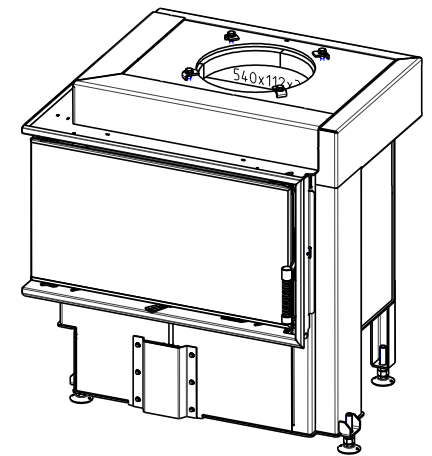

Rozměry v mm
Maße in mm
Dimensions in mm

DYNAMIC L 3G S 72.44.42.21
+ DR3SH RAM06

(A) Zastavbovy rozmer / Baumaße / In-built dimension
(C) Centralni privod vzduchu / Central air inlet / Zentralluftzufuhr