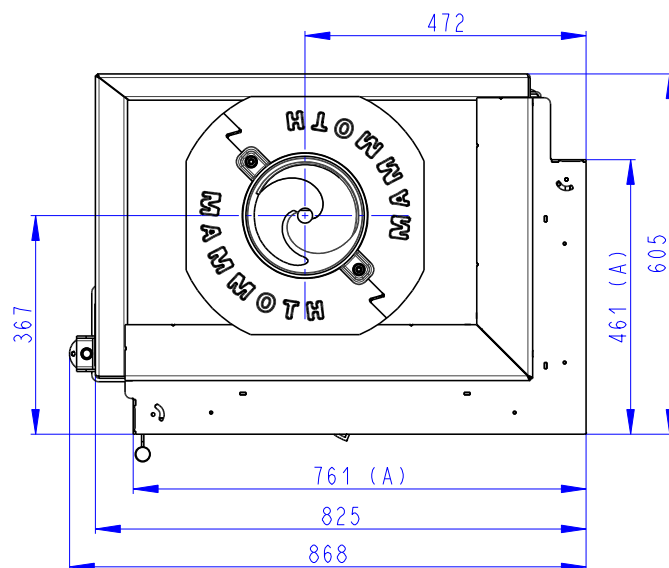

Rozměry v mm  
Maße in mm  
Dimensions in mm

DYNAMIC R 3G S 72.44.42.21

+ D3 PR 200

231 kg

(A) Zastavbovy rozmer / Baumaße / In-built dimension  
(C) Centralni privod vzduchu / Central air inlet / Zentralluftzufuhr

Rozměry v mm  
 Maße in mm  
 Dimensions in mm

DYNAMIC R 3G S 72.44.42.21  
 + D3 PR 200 + AKKUM KV 08B

539 kg

(A) Zastavbovy rozmer / Baumaße / In-built dimension  
 (C) Centralni privod vzduchu / Central air inlet / Zentralluftzufuhr

Rozměry v mm  
Maße in mm  
Dimensions in mm

DYNAMIC R 3G S 72.44.42.21  
+ D3 VY01

269 kg

(A) Zastavbovy rozmer / Baumaße / In-built dimension  
(C) Centralni privod vzduchu / Central air inlet / Zentralluftzufuhr

Rozmery v mm  
Maße in mm  
Dimensions in mm

DYNAMIC R 3G S 72.44.42.21  
+ DR3SH RAM04

(A) Zastavbovy rozmer / Baumaße / In-built dimension  
(C) Centralni privod vzduchu / Central air inlet / Zentralluftzufuhr