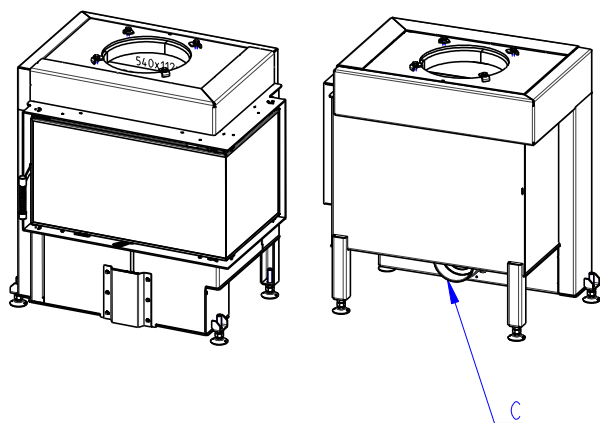

Rozměry v mm  
Maße in mm  
Dimensions in mm

DYNAMIC R 3G S 72.44.42.21

222 kg

(A) Zastavbovy rozmer / Baumaße / In-built dimension  
(C) Centralni privod vzduchu / Central air inlet / Zentralluftzufuhr  
(L) Volna plocha proskleni / Free glass area / Freie Glassichtfläche

Rozměry v mm  
 Maße in mm  
 Dimensions in mm

DYNAMIC R 3G S 72.44.42.21  
 + D3 KPL 180  
 237 kg

(A) Zastavbovy rozmer / Baumaße / In-built dimension  
 (C) Centralni privod vzduchu / Central air inlet / Zentralluftzufuhr