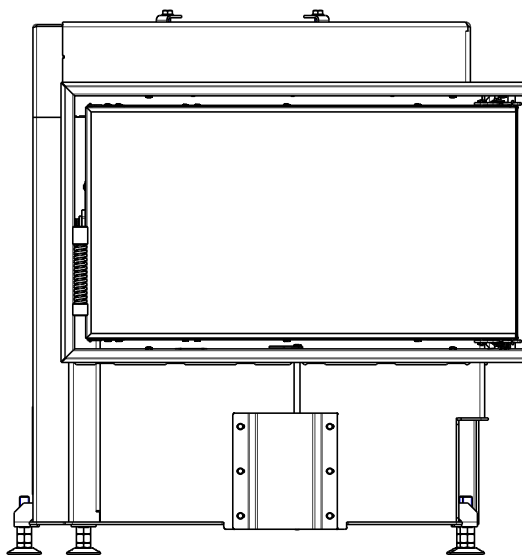

Rozmery v mm
Maße in mm
Dimensions in mm

DYNAMIC R 3G S 72.44.42.21
+ DR3SH RAM06

(A) Zastavbovy rozmer / Baumaße / In-built dimension
(C) Centralni privod vzduchu / Central air inlet / Zentralluftzufuhr