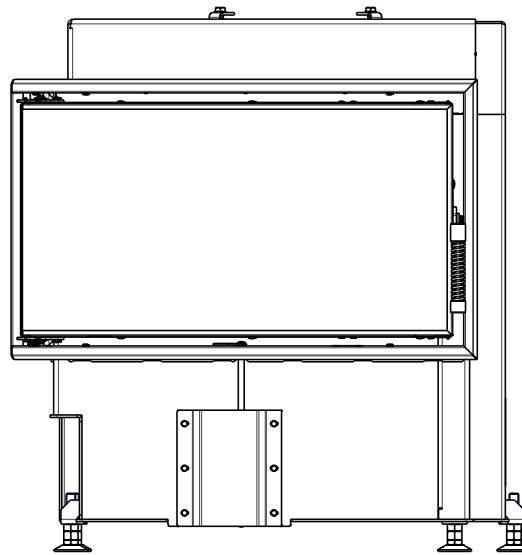

Rozměry v mm
Maße in mm
Dimensions in mm

DYNAMIC L 3G S 72.44.42.21
+ DR3SH RAM06

(A) Zastavbovy rozmer / Baumaße / In-built dimension
(C) Centralni privod vzduchu / Central air inlet / Zentralluftzufuhr