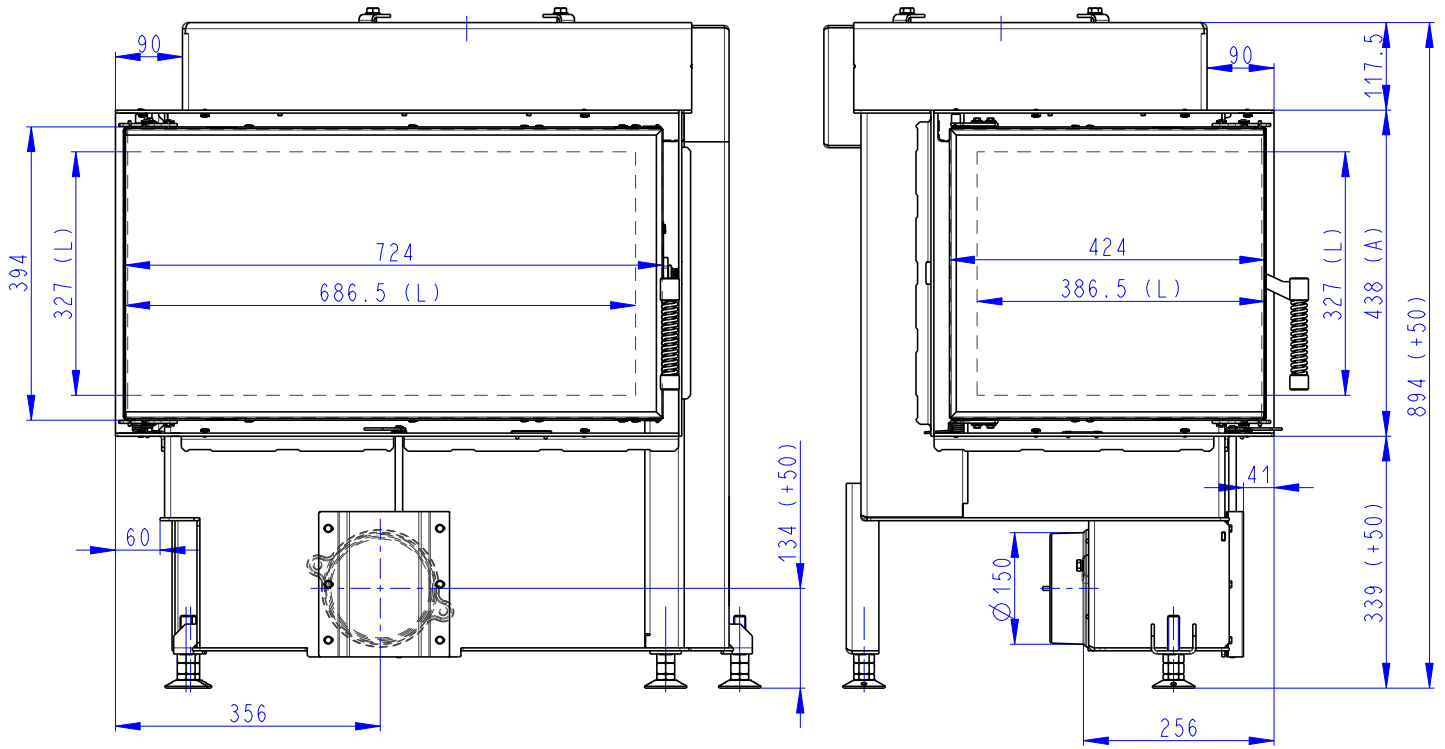

Rozmery v mm
Maße in mm
Dimensions in mm

DYNAMIC L 3G S 72.44.42.21

222 kg

- (A) Zastavbovy rozmer / Baumaße / In-built dimension
- (C) Centralni privod vzduchu / Central air inlet / Zentralluftzufuhr
- (L) Volna plocha proskleni / Free glass area / Freie Glassichtfläche