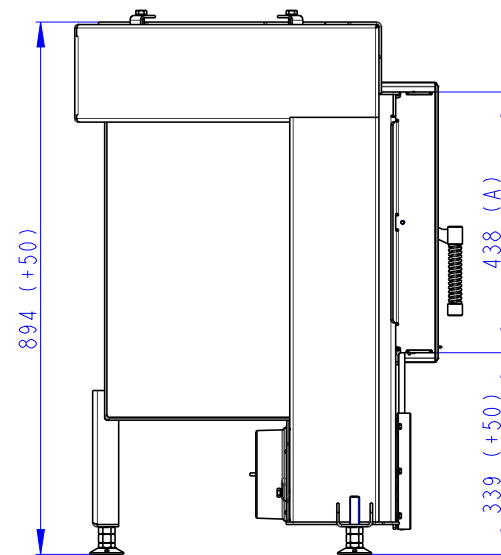

Rozměry v mm  
Maße in mm  
Dimensions in mm

DYNAMIC R 3G S 72.44.42.21  
+ D3 VY01

269 kg

(A) Zastavbovy rozmer / Baumaße / In-built dimension  
(C) Centralni privod vzduchu / Central air inlet / Zentralluftzufuhr

Rozmery v mm  
Maße in mm  
Dimensions in mm

DYNAMIC R 3G S 72.44.42.21  
+ DR3SH RAM04

(A) Zastavbovy rozmer / Baumaße / In-built dimension  
(C) Centralni privod vzduchu / Central air inlet / Zentralluftzufuhr

Rozmery v mm  
 Maße in mm  
 Dimensions in mm

DYNAMIC R 3G S 72.44.42.21  
 + DR3SH RAM06

(A) Zastavbovy rozmer / Baumaße / In-built dimension  
 (C) Centralni privod vzduchu / Central air inlet / Zentralluftzufuhr

Rozmery v mm  
 Maße in mm  
 Dimensions in mm