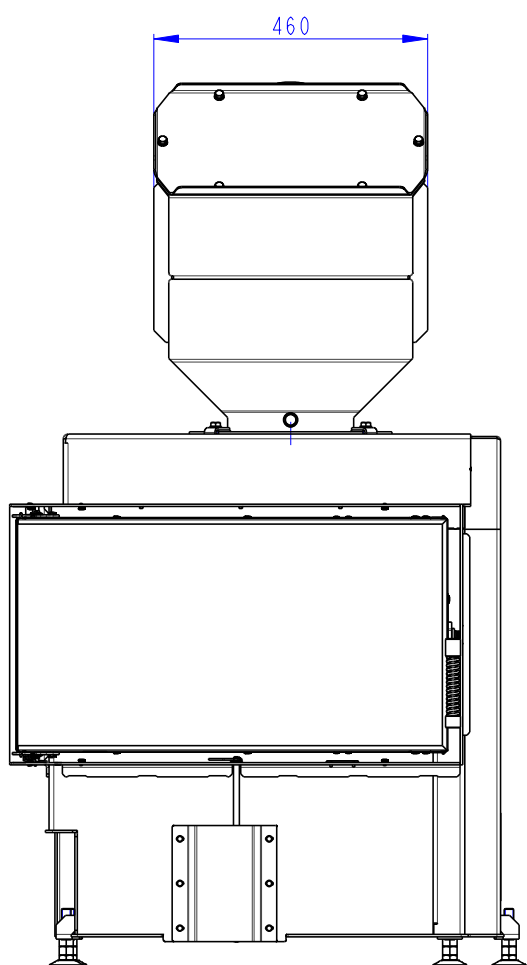

Rozmery v mm  
 Maße in mm  
 Dimensions in mm

DYNAMIC L 3G S 72.44.42.21  
 + D3 PR 200 + AKKUM KV 08B

539 kg

(A) Zastavbovy rozmer / Baumaße / In-built dimension  
 (C) Centralni privod vzduchu / Central air inlet / Zentralluftzufuhr

Rozměry v mm  
Maße in mm  
Dimensions in mm

DYNAMIC L 3G S 72.44.42.21  
+ D3 VY01  
269 kg

(A) Zastavbovy rozmer / Baumaße / In-built dimension  
(C) Centralni privod vzduchu / Central air inlet / Zentralluftzufuhr