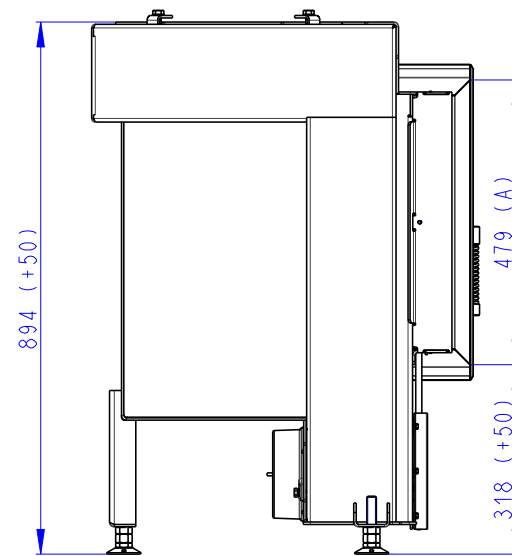

Rozměry v mm  
 Maße in mm  
 Dimensions in mm

DYNAMIC R 3G S 72.44.42.21  
 + D3 PR 200 + AKKUM KV 08B

539 kg

(A) Zastavbovy rozmer / Baumaße / In-built dimension  
 (C) Centralni privod vzduchu / Central air inlet / Zentralluftzufuhr

Rozměry v mm  
Maße in mm  
Dimensions in mm

DYNAMIC R 3G S 72.44.42.21  
+ D3 VY01

269 kg

(A) Zastavbovy rozmer / Baumaße / In-built dimension  
(C) Centralni privod vzduchu / Central air inlet / Zentralluftzufuhr

Rozmery v mm  
Maße in mm  
Dimensions in mm

DYNAMIC R 3G S 72.44.42.21  
+ DR3SH RAM04

(A) Zastavbovy rozmer / Baumaße / In-built dimension  
(C) Centralni privod vzduchu / Central air inlet / Zentralluftzufuhr

Rozmery v mm  
 Maße in mm  
 Dimensions in mm

DYNAMIC R 3G S 72.44.42.21  
 + DR3SH RAM06

(A) Zastavbovy rozmer / Baumaße / In-built dimension  
 (C) Centralni privod vzduchu / Central air inlet / Zentralluftzufuhr