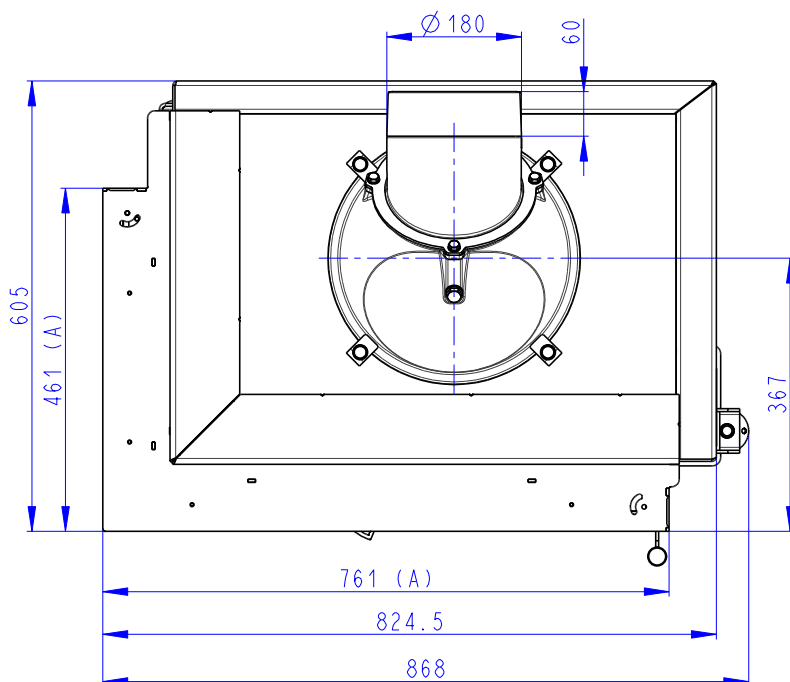

Rozmery v mm  
 Maße in mm  
 Dimensions in mm

# DYNAMIC L 3G S 72.44.42.21

222 kg

- (A) Zastavbovy rozmer / Baumaße / In-built dimension
- (C) Centralni privod vzduchu / Central air inlet / Zentralluftzufuhr
- (L) Volna plocha proskleni / Free glass area / Freie Glassichtfläche

Rozměry v mm  
 Maße in mm  
 Dimensions in mm

DYNAMIC L 3G S 72.44.42.21  
 + D3 KPL 180  
 237 kg

(A) Zastavbovy rozmer / Baumaße / In-built dimension  
 (C) Centralni privod vzduchu / Central air inlet / Zentralluftzufuhr

Rozměry v mm  
Maße in mm  
Dimensions in mm

DYNAMIC L 3G S 72.44.42.21  
+ D3 PR 200  
231 kg

(A) Zastavbovy rozmer / Baumaße / In-built dimension  
(C) Centralni privod vzduchu / Central air inlet / Zentralluftzufuhr