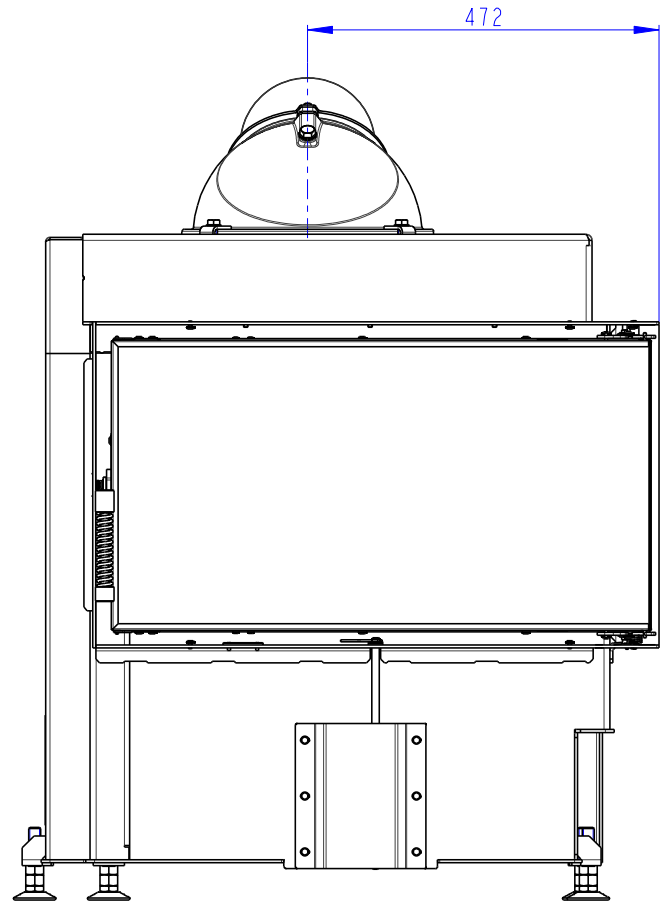

Rozměry v mm  
Maße in mm  
Dimensions in mm

DYNAMIC R 3G S 72.44.42.21

222 kg

(A) Zastavbovy rozmer / Baumaße / In-built dimension  
(C) Centralni privod vzduchu / Central air inlet / Zentralluftzufuhr  
(L) Volna plocha proskleni / Free glass area / Freie Glassichtfläche

Rozměry v mm  
 Maße in mm  
 Dimensions in mm

DYNAMIC R 3G S 72.44.42.21  
 + D3 KPL 180  
 237 kg

(A) Zastavbovy rozmer / Baumaße / In-built dimension  
 (C) Centralni privod vzduchu / Central air inlet / Zentralluftzufuhr