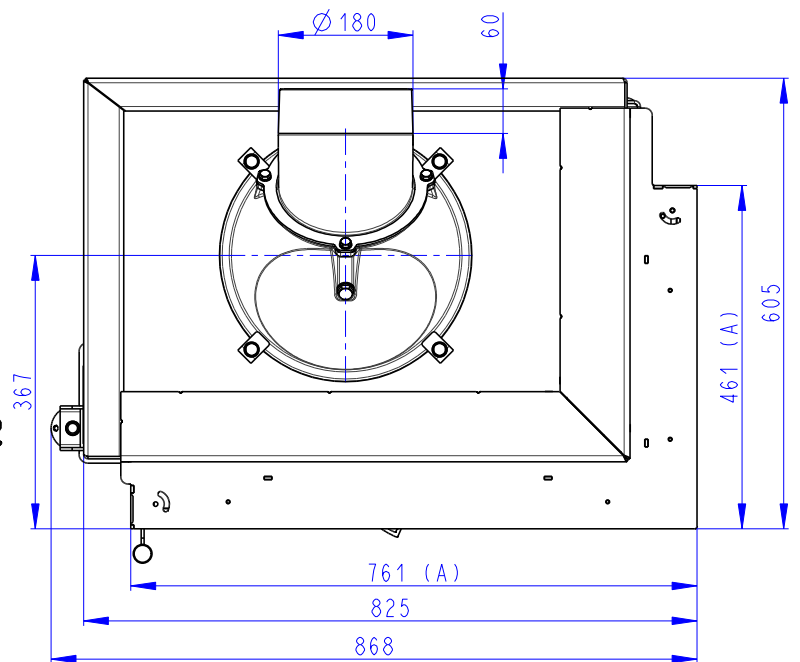

Rozměry v mm  
Maße in mm  
Dimensions in mm

DYNAMIC R 3G S 72.44.42.21

222 kg

(A) Zastavbovy rozmer / Baumaße / In-built dimension  
(C) Centralni privod vzduchu / Central air inlet / Zentralluftzufuhr  
(L) Volna plocha proskleni / Free glass area / Freie Glassichtfläche

Rozměry v mm  
 Maße in mm  
 Dimensions in mm

DYNAMIC R 3G S 72.44.42.21  
 + D3 KPL 180  
 237 kg

(A) Zastavbovy rozmer / Baumaße / In-built dimension  
 (C) Centralni privod vzduchu / Central air inlet / Zentralluftzufuhr

Rozměry v mm  
Maße in mm  
Dimensions in mm

DYNAMIC R 3G S 72.44.42.21

+ D3 PR 200

231 kg

(A) Zastavbovy rozmer / Baumaße / In-built dimension  
(C) Centralni privod vzduchu / Central air inlet / Zentralluftzufuhr

Rozměry v mm  
 Maße in mm  
 Dimensions in mm

DYNAMIC R 3G S 72.44.42.21  
 + D3 PR 200 + AKKUM KV 08B

539 kg

(A) Zastavbovy rozmer / Baumaße / In-built dimension  
 (C) Centralni privod vzduchu / Central air inlet / Zentralluftzufuhr