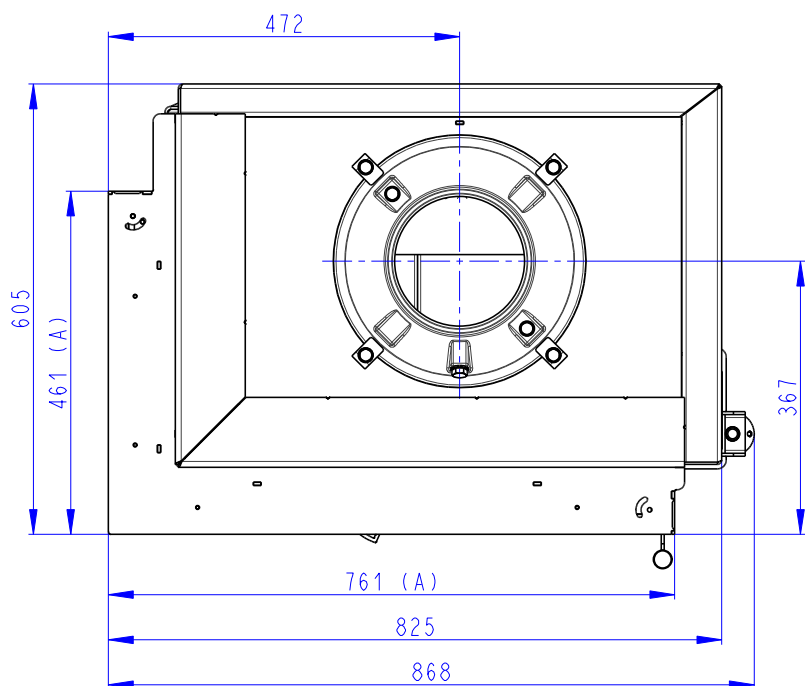

Rozměry v mm  
 Maße in mm  
 Dimensions in mm

DYNAMIC L 3G S 72.44.42.21  
 + D3 KPL 180  
 237 kg

(A) Zastavbovy rozmer / Baumaße / In-built dimension  
 (C) Centralni privod vzduchu / Central air inlet / Zentralluftzufuhr

Rozměry v mm  
Maße in mm  
Dimensions in mm

DYNAMIC L 3G S 72.44.42.21  
+ D3 PR 200  
231 kg

(A) Zastavbovy rozmer / Baumaße / In-built dimension  
(C) Centralni privod vzduchu / Central air inlet / Zentralluftzufuhr

Rozmery v mm  
 Maße in mm  
 Dimensions in mm

DYNAMIC L 3G S 72.44.42.21  
 + D3 PR 200 + AKKUM KV 08B

539 kg

(A) Zastavbovy rozmer / Baumaße / In-built dimension  
 (C) Centralni privod vzduchu / Central air inlet / Zentralluftzufuhr