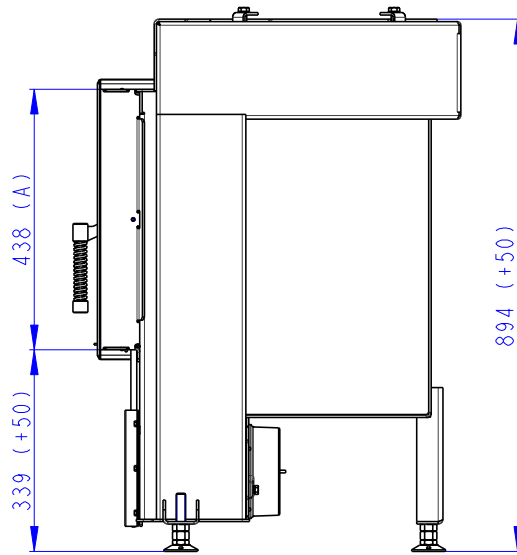

Rozmery v mm  
 Maße in mm  
 Dimensions in mm

Rozměry v mm  
Maße in mm  
Dimensions in mm

DYNAMIC L 3G S 72.44.42.21  
+ D3 VY01  
269 kg

(A) Zastavbovy rozmer / Baumaße / In-built dimension  
(C) Centralni privod vzduchu / Central air inlet / Zentralluftzufuhr

Rozměry v mm  
 Maße in mm  
 Dimensions in mm

DYNAMIC L 3G S 72.44.42.21  
 + DR3SH RAM04

(A) Zastavbovy rozmer / Baumaße / In-built dimension  
 (C) Centralni privod vzduchu / Central air inlet / Zentralluftzufuhr

Rozměry v mm  
 Maße in mm  
 Dimensions in mm

DYNAMIC L 3G S 72.44.42.21  
 + DR3SH RAM06

(A) Zastavbovy rozmer / Baumaße / In-built dimension  
 (C) Centralni privod vzduchu / Central air inlet / Zentralluftzufuhr