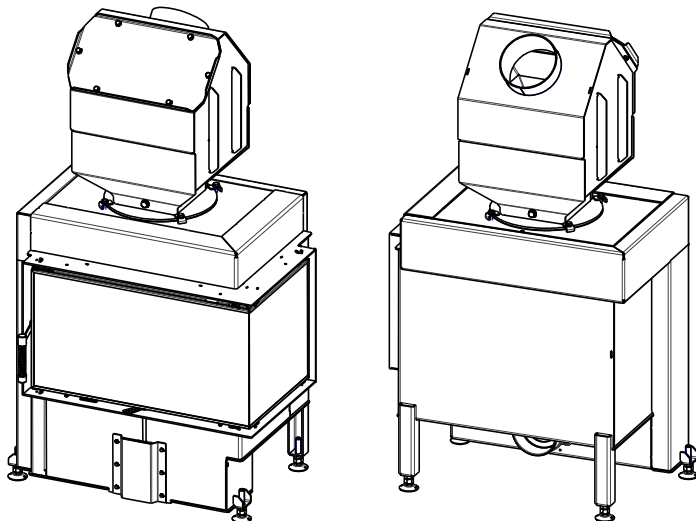

Rozměry v mm  
 Maße in mm  
 Dimensions in mm

DYNAMIC R 3G S 72.44.42.21  
 + D3 PR 200 + AKKUM KV 08B

539 kg

(A) Zastavbovy rozmer / Baumaße / In-built dimension  
 (C) Centralni privod vzduchu / Central air inlet / Zentralluftzufuhr

Rozměry v mm  
Maße in mm  
Dimensions in mm

DYNAMIC R 3G S 72.44.42.21  
+ D3 VY01

269 kg

(A) Zastavbovy rozmer / Baumaße / In-built dimension  
(C) Centralni privod vzduchu / Central air inlet / Zentralluftzufuhr