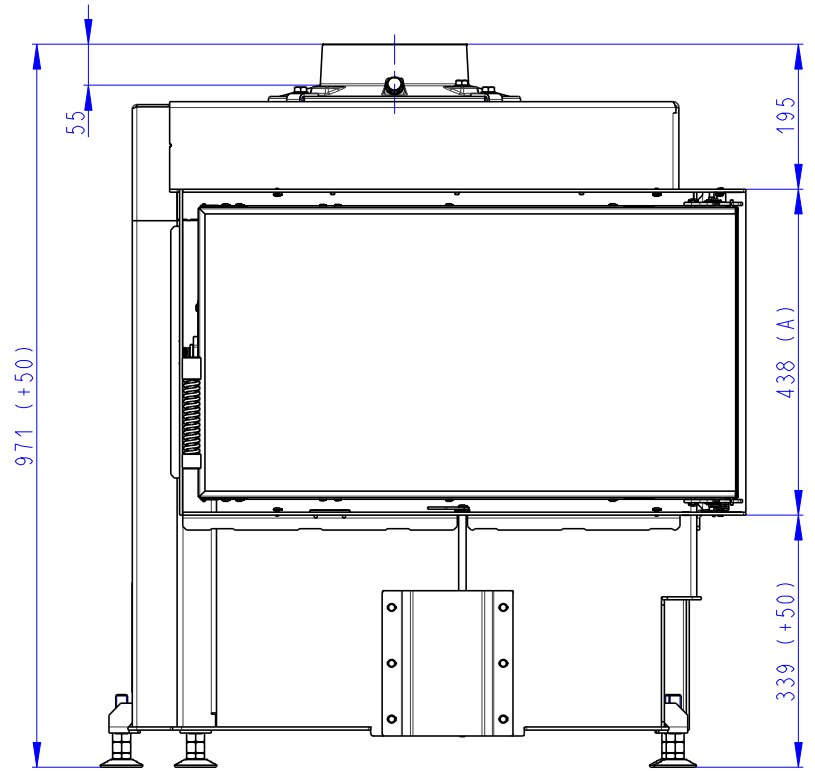

Rozměry v mm
Maße in mm
Dimensions in mm

DYNAMIC R 3G S 72.44.42.21

+ D3 PR 200

231 kg

(A) Zastavbovy rozmer / Baumaße / In-built dimension
(C) Centralni privod vzduchu / Central air inlet / Zentralluftzufuhr