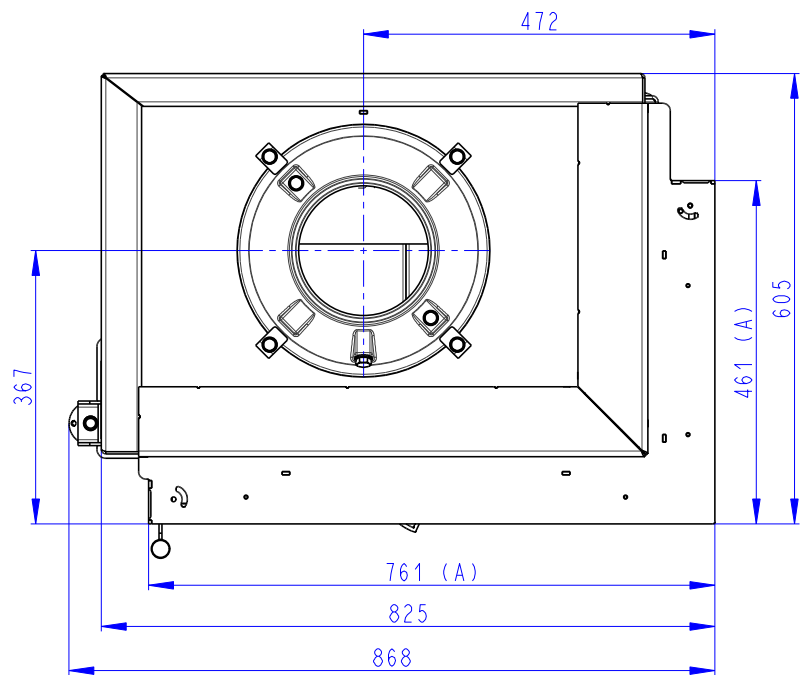

Rozměry v mm  
Maße in mm  
Dimensions in mm

DYNAMIC R 3G S 72.44.42.21

222 kg

(A) Zastavbovy rozmer / Baumaße / In-built dimension  
(C) Centralni privod vzduchu / Central air inlet / Zentralluftzufuhr  
(L) Volna plocha proskleni / Free glass area / Freie Glassichtfläche

Rozměry v mm  
 Maße in mm  
 Dimensions in mm

DYNAMIC R 3G S 72.44.42.21  
 + D3 KPL 180  
 237 kg

(A) Zastavbovy rozmer / Baumaße / In-built dimension  
 (C) Centralni privod vzduchu / Central air inlet / Zentralluftzufuhr

Rozměry v mm  
Maße in mm  
Dimensions in mm

DYNAMIC R 3G S 72.44.42.21

+ D3 PR 200

231 kg

(A) Zastavbovy rozmer / Baumaße / In-built dimension  
(C) Centralni privod vzduchu / Central air inlet / Zentralluftzufuhr

Rozměry v mm  
 Maße in mm  
 Dimensions in mm

DYNAMIC R 3G S 72.44.42.21  
 + D3 PR 200 + AKKUM KV 08B

539 kg

(A) Zastavbovy rozmer / Baumaße / In-built dimension  
 (C) Centralni privod vzduchu / Central air inlet / Zentralluftzufuhr