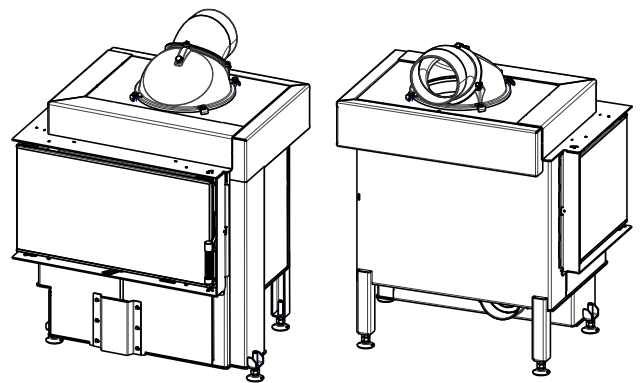

# DYNAMIC L 3G S 72.44.42.21

222 kg

- (A) Zastavbovy rozmer / Baumaße / In-built dimension
- (C) Centralni privod vzduchu / Central air inlet / Zentralluftzufuhr
- (L) Volna plocha proskleni / Free glass area / Freie Glassichtfläche

Rozměry v mm  
 Maße in mm  
 Dimensions in mm

DYNAMIC L 3G S 72.44.42.21  
 + D3 KPL 180  
 237 kg

(A) Zastavbovy rozmer / Baumaße / In-built dimension  
 (C) Centralni privod vzduchu / Central air inlet / Zentralluftzufuhr