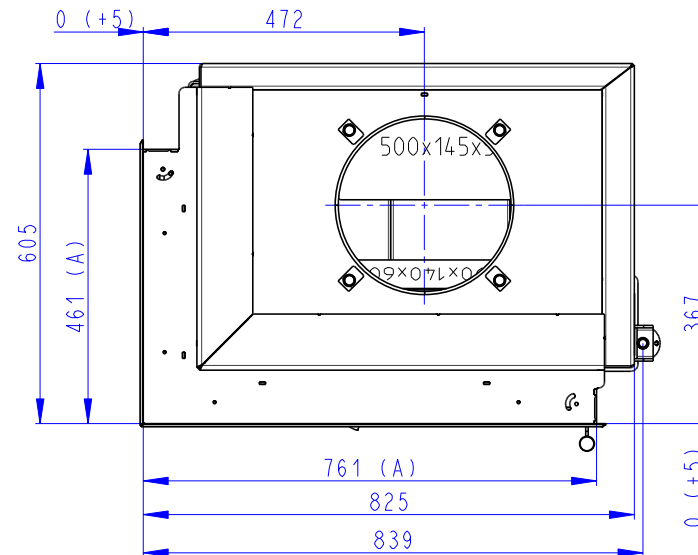

Rozmery v mm  
 Maße in mm  
 Dimensions in mm

DYNAMIC L 3G S 72.44.42.21  
 + D3 PR 200 + AKKUM KV 08B

539 kg

(A) Zastavbovy rozmer / Baumaße / In-built dimension  
 (C) Centralni privod vzduchu / Central air inlet / Zentralluftzufuhr

Rozměry v mm  
Maße in mm  
Dimensions in mm

DYNAMIC L 3G S 72.44.42.21  
+ D3 VY01  
269 kg

(A) Zastavbovy rozmer / Baumaße / In-built dimension  
(C) Centralni privod vzduchu / Central air inlet / Zentralluftzufuhr

Rozměry v mm  
 Maße in mm  
 Dimensions in mm

DYNAMIC L 3G S 72.44.42.21  
 + DR3SH RAM04

(A) Zastavbovy rozmer / Baumaße / In-built dimension  
 (C) Centralni privod vzduchu / Central air inlet / Zentralluftzufuhr

Rozměry v mm  
 Maße in mm  
 Dimensions in mm

DYNAMIC L 3G S 72.44.42.21  
 + DR3SH RAM06

(A) Zastavbovy rozmer / Baumaße / In-built dimension  
 (C) Centralni privod vzduchu / Central air inlet / Zentralluftzufuhr