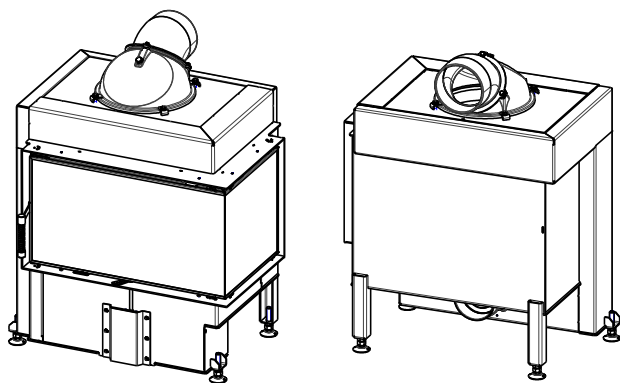

Rozměry v mm  
Maße in mm  
Dimensions in mm

DYNAMIC R 3G S 72.44.42.21

222 kg

(A) Zastavbovy rozmer / Baumaße / In-built dimension  
(C) Centralni privod vzduchu / Central air inlet / Zentralluftzufuhr  
(L) Volna plocha proskleni / Free glass area / Freie Glassichtfläche

Rozměry v mm  
 Maße in mm  
 Dimensions in mm

DYNAMIC R 3G S 72.44.42.21  
 + D3 KPL 180  
 237 kg

(A) Zastavbovy rozmer / Baumaße / In-built dimension  
 (C) Centralni privod vzduchu / Central air inlet / Zentralluftzufuhr