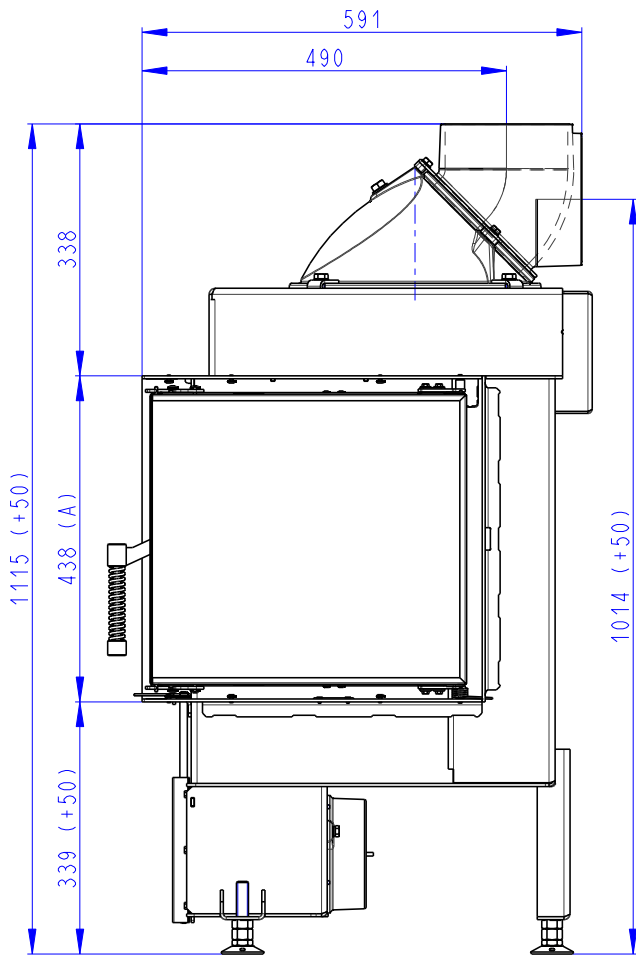

Rozměry v mm  
Maße in mm  
Dimensions in mm

DYNAMIC R 3G S 72.44.42.21

222 kg

(A) Zastavbovy rozmer / Baumaße / In-built dimension  
(C) Centralni privod vzduchu / Central air inlet / Zentralluftzufuhr  
(L) Volna plocha proskleni / Free glass area / Freie Glassichtfläche

Rozměry v mm  
 Maße in mm  
 Dimensions in mm

DYNAMIC R 3G S 72.44.42.21  
 + D3 KPL 180  
 237 kg

(A) Zastavbovy rozmer / Baumaße / In-built dimension  
 (C) Centralni privod vzduchu / Central air inlet / Zentralluftzufuhr

Rozměry v mm  
Maße in mm  
Dimensions in mm

DYNAMIC R 3G S 72.44.42.21

+ D3 PR 200

231 kg

(A) Zastavbovy rozmer / Baumaße / In-built dimension  
(C) Centralni privod vzduchu / Central air inlet / Zentralluftzufuhr

Rozměry v mm  
 Maße in mm  
 Dimensions in mm

DYNAMIC R 3G S 72.44.42.21  
 + D3 PR 200 + AKKUM KV 08B

539 kg

(A) Zastavbovy rozmer / Baumaße / In-built dimension  
 (C) Centralni privod vzduchu / Central air inlet / Zentralluftzufuhr