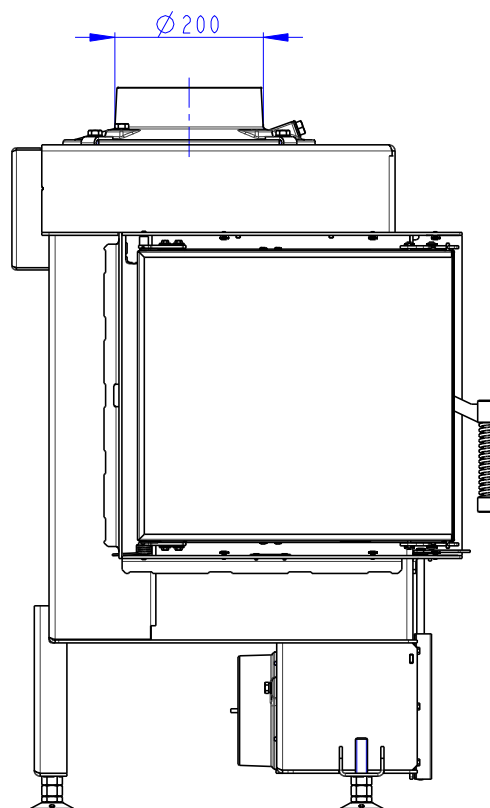

Rozměry v mm  
 Maße in mm  
 Dimensions in mm

DYNAMIC L 3G S 72.44.42.21  
 + D3 KPL 180  
 237 kg

(A) Zastavbovy rozmer / Baumaße / In-built dimension  
 (C) Centralni privod vzduchu / Central air inlet / Zentralluftzufuhr

Rozměry v mm  
Maße in mm  
Dimensions in mm

DYNAMIC L 3G S 72.44.42.21  
+ D3 PR 200  
231 kg

(A) Zastavbovy rozmer / Baumaße / In-built dimension  
(C) Centralni privod vzduchu / Central air inlet / Zentralluftzufuhr