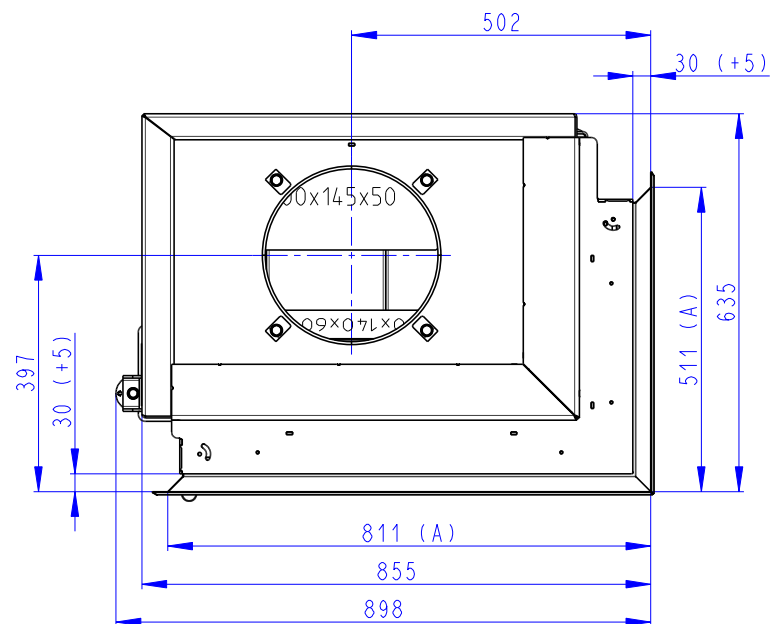

Rozměry v mm  
 Maße in mm  
 Dimensions in mm

DYNAMIC R 3G S 72.44.42.21  
 + D3 PR 200 + AKKUM KV 08B

539 kg

(A) Zastavbovy rozmer / Baumaße / In-built dimension  
 (C) Centralni privod vzduchu / Central air inlet / Zentralluftzufuhr

Rozměry v mm  
Maße in mm  
Dimensions in mm

DYNAMIC R 3G S 72.44.42.21  
+ D3 VY01

269 kg

(A) Zastavbovy rozmer / Baumaße / In-built dimension  
(C) Centralni privod vzduchu / Central air inlet / Zentralluftzufuhr

Rozmery v mm  
Maße in mm  
Dimensions in mm

DYNAMIC R 3G S 72.44.42.21  
+ DR3SH RAM04

(A) Zastavbovy rozmer / Baumaße / In-built dimension  
(C) Centralni privod vzduchu / Central air inlet / Zentralluftzufuhr

Rozmery v mm  
 Maße in mm  
 Dimensions in mm

DYNAMIC R 3G S 72.44.42.21  
 + DR3SH RAM06

(A) Zastavbovy rozmer / Baumaße / In-built dimension  
 (C) Centralni privod vzduchu / Central air inlet / Zentralluftzufuhr