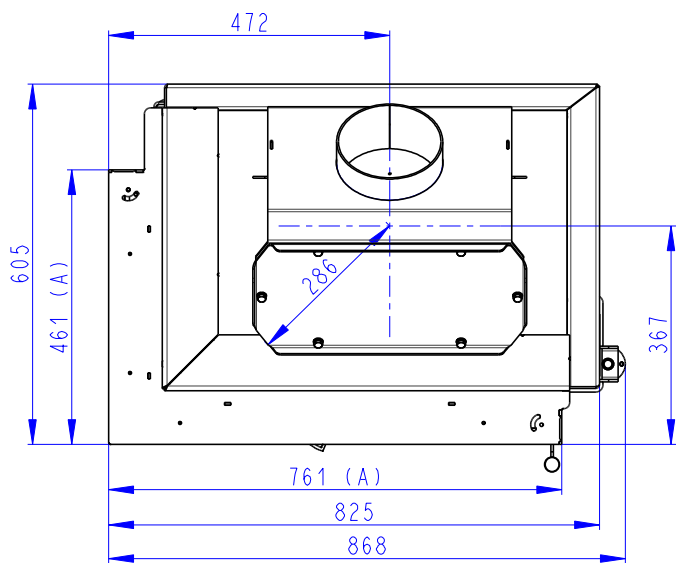

Rozměry v mm  
Maße in mm  
Dimensions in mm

DYNAMIC L 3G S 72.44.42.21  
+ D3 PR 200  
231 kg

(A) Zastavbovy rozmer / Baumaße / In-built dimension  
(C) Centralni privod vzduchu / Central air inlet / Zentralluftzufuhr

Rozmery v mm  
 Maße in mm  
 Dimensions in mm

DYNAMIC L 3G S 72.44.42.21  
 + D3 PR 200 + AKKUM KV 08B

539 kg

(A) Zastavbovy rozmer / Baumaße / In-built dimension  
 (C) Centralni privod vzduchu / Central air inlet / Zentralluftzufuhr

Rozměry v mm  
Maße in mm  
Dimensions in mm

DYNAMIC L 3G S 72.44.42.21  
+ D3 VY01  
269 kg

(A) Zastavbovy rozmer / Baumaße / In-built dimension  
(C) Centralni privod vzduchu / Central air inlet / Zentralluftzufuhr

Rozměry v mm  
 Maße in mm  
 Dimensions in mm

DYNAMIC L 3G S 72.44.42.21  
 + DR3SH RAM04

(A) Zastavbovy rozmer / Baumaße / In-built dimension  
 (C) Centralni privod vzduchu / Central air inlet / Zentralluftzufuhr