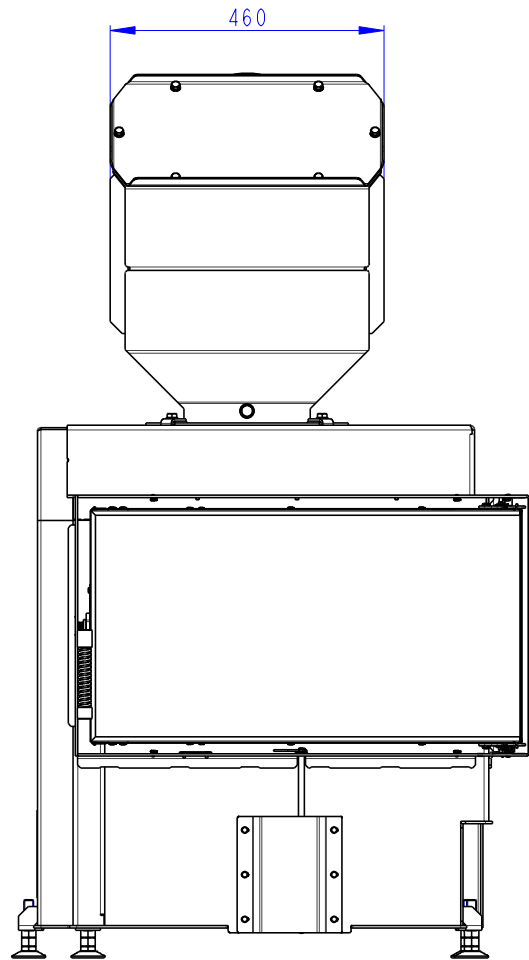

Rozměry v mm  
 Maße in mm  
 Dimensions in mm

DYNAMIC R 3G S 72.44.42.21  
 + D3 PR 200 + AKKUM KV 08B

539 kg

(A) Zastavbovy rozmer / Baumaße / In-built dimension  
 (C) Centralni privod vzduchu / Central air inlet / Zentralluftzufuhr

Rozměry v mm  
Maße in mm  
Dimensions in mm

DYNAMIC R 3G S 72.44.42.21  
+ D3 VY01

269 kg

(A) Zastavbovy rozmer / Baumaße / In-built dimension  
(C) Centralni privod vzduchu / Central air inlet / Zentralluftzufuhr