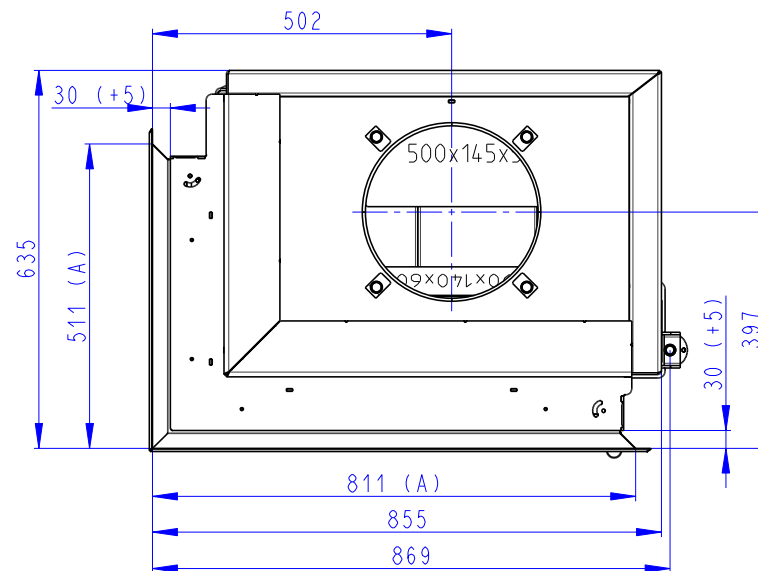

Rozmery v mm  
 Maße in mm  
 Dimensions in mm

DYNAMIC L 3G S 72.44.42.21  
 + D3 PR 200 + AKKUM KV 08B

539 kg

(A) Zastavbovy rozmer / Baumaße / In-built dimension  
 (C) Centralni privod vzduchu / Central air inlet / Zentralluftzufuhr

Rozměry v mm  
Maße in mm  
Dimensions in mm

DYNAMIC L 3G S 72.44.42.21  
+ D3 VY01  
269 kg

(A) Zastavbovy rozmer / Baumaße / In-built dimension  
(C) Centralni privod vzduchu / Central air inlet / Zentralluftzufuhr

Rozměry v mm  
 Maße in mm  
 Dimensions in mm

DYNAMIC L 3G S 72.44.42.21  
 + DR3SH RAM04

(A) Zastavbovy rozmer / Baumaße / In-built dimension  
 (C) Centralni privod vzduchu / Central air inlet / Zentralluftzufuhr

Rozměry v mm  
 Maße in mm  
 Dimensions in mm

DYNAMIC L 3G S 72.44.42.21  
 + DR3SH RAM06

(A) Zastavbovy rozmer / Baumaße / In-built dimension  
 (C) Centralni privod vzduchu / Central air inlet / Zentralluftzufuhr