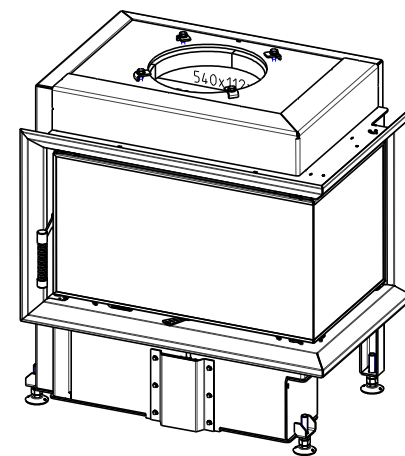

Rozmery v mm
Maße in mm
Dimensions in mm

DYNAMIC R 3G S 72.44.42.21
+ DR3SH RAM04

(A) Zastavbovy rozmer / Baumaße / In-built dimension
(C) Centralni privod vzduchu / Central air inlet / Zentralluftzufuhr