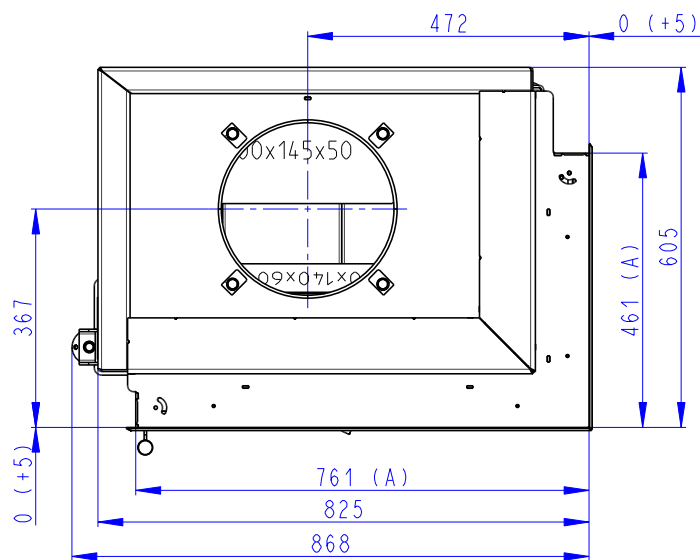

Rozměry v mm  
Maße in mm  
Dimensions in mm

DYNAMIC R 3G S 72.44.42.21  
+ D3 VY01

269 kg

(A) Zastavbovy rozmer / Baumaße / In-built dimension  
(C) Centralni privod vzduchu / Central air inlet / Zentralluftzufuhr

Rozmery v mm  
Maße in mm  
Dimensions in mm

DYNAMIC R 3G S 72.44.42.21  
+ DR3SH RAM04

(A) Zastavbovy rozmer / Baumaße / In-built dimension  
(C) Centralni privod vzduchu / Central air inlet / Zentralluftzufuhr

Rozmery v mm  
 Maße in mm  
 Dimensions in mm

DYNAMIC R 3G S 72.44.42.21  
 + DR3SH RAM06

(A) Zastavbovy rozmer / Baumaße / In-built dimension  
 (C) Centralni privod vzduchu / Central air inlet / Zentralluftzufuhr

Rozmery v mm  
 Maße in mm  
 Dimensions in mm