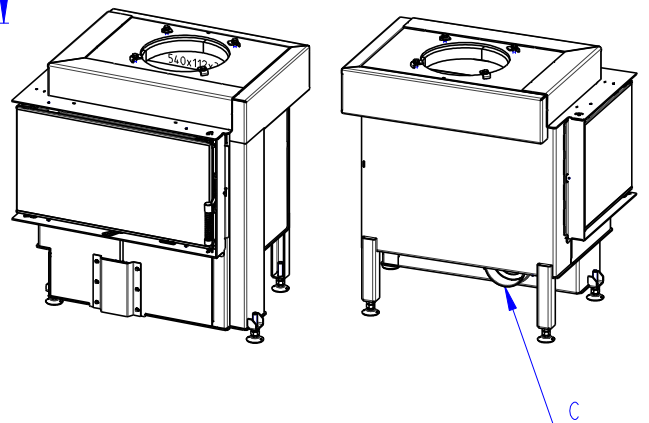

Rozmery v mm
Maße in mm
Dimensions in mm

DYNAMIC L 3G S 72.44.42.21

222 kg

- (A) Zastavbovy rozmer / Baumaße / In-built dimension
- (C) Centralni privod vzduchu / Central air inlet / Zentralluftzufuhr
- (L) Volna plocha proskleni / Free glass area / Freie Glassichtfläche