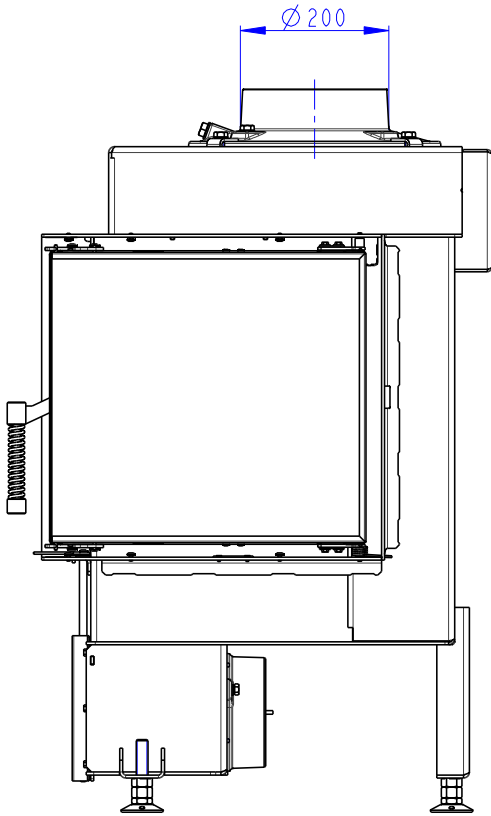

Rozměry v mm  
 Maße in mm  
 Dimensions in mm

DYNAMIC R 3G S 72.44.42.21  
 + D3 KPL 180  
 237 kg

(A) Zastavbovy rozmer / Baumaße / In-built dimension  
 (C) Centralni privod vzduchu / Central air inlet / Zentralluftzufuhr

Rozměry v mm  
Maße in mm  
Dimensions in mm

DYNAMIC R 3G S 72.44.42.21

+ D3 PR 200

231 kg

(A) Zastavbovy rozmer / Baumaße / In-built dimension  
(C) Centralni privod vzduchu / Central air inlet / Zentralluftzufuhr