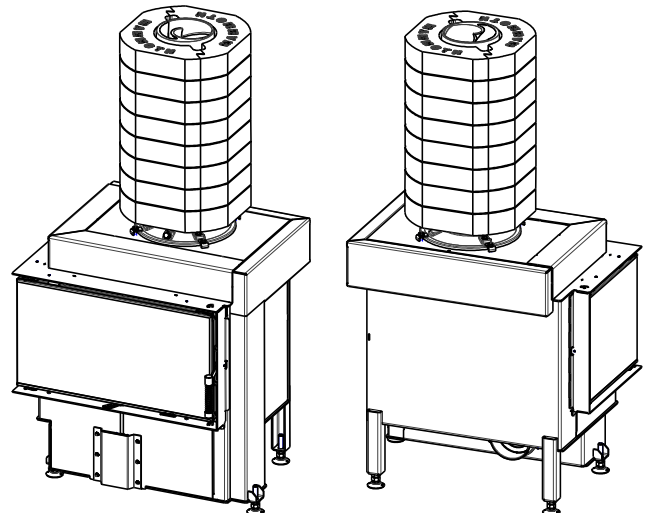

Rozměry v mm  
Maße in mm  
Dimensions in mm

DYNAMIC L 3G S 72.44.42.21  
+ D3 PR 200  
231 kg

(A) Zastavbovy rozmer / Baumaße / In-built dimension  
(C) Centralni privod vzduchu / Central air inlet / Zentralluftzufuhr

Rozmery v mm  
 Maße in mm  
 Dimensions in mm

DYNAMIC L 3G S 72.44.42.21  
 + D3 PR 200 + AKKUM KV 08B

539 kg

(A) Zastavbovy rozmer / Baumaße / In-built dimension  
 (C) Centralni privod vzduchu / Central air inlet / Zentralluftzufuhr