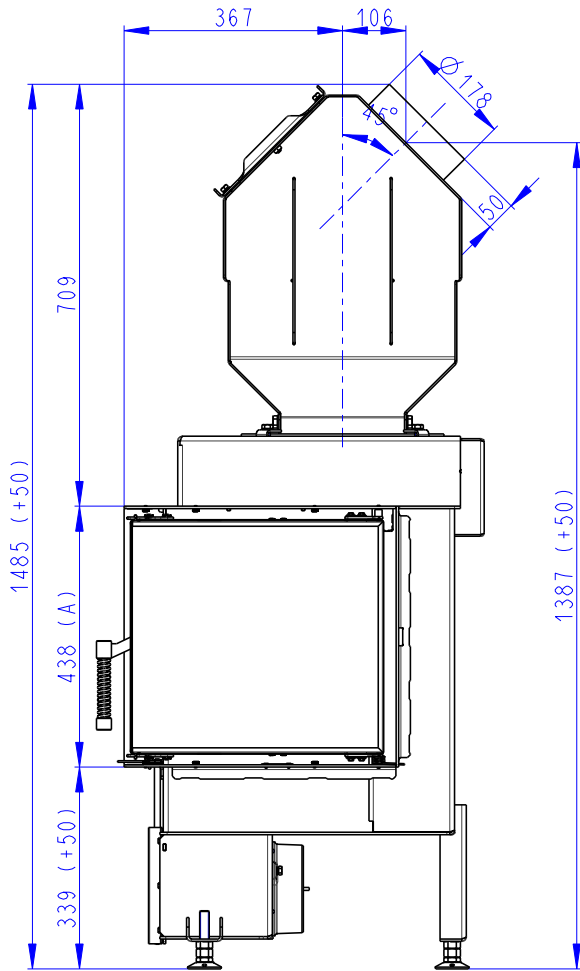

Rozměry v mm  
Maße in mm  
Dimensions in mm

DYNAMIC R 3G S 72.44.42.21

+ D3 PR 200

231 kg

(A) Zastavbovy rozmer / Baumaße / In-built dimension  
(C) Centralni privod vzduchu / Central air inlet / Zentralluftzufuhr

Rozměry v mm  
 Maße in mm  
 Dimensions in mm

DYNAMIC R 3G S 72.44.42.21  
 + D3 PR 200 + AKKUM KV 08B

539 kg

(A) Zastavbovy rozmer / Baumaße / In-built dimension  
 (C) Centralni privod vzduchu / Central air inlet / Zentralluftzufuhr

Rozměry v mm  
Maße in mm  
Dimensions in mm

DYNAMIC R 3G S 72.44.42.21  
+ D3 VY01

269 kg

(A) Zastavbovy rozmer / Baumaße / In-built dimension  
(C) Centralni privod vzduchu / Central air inlet / Zentralluftzufuhr

Rozmery v mm  
Maße in mm  
Dimensions in mm

DYNAMIC R 3G S 72.44.42.21  
+ DR3SH RAM04

(A) Zastavbovy rozmer / Baumaße / In-built dimension  
(C) Centralni privod vzduchu / Central air inlet / Zentralluftzufuhr