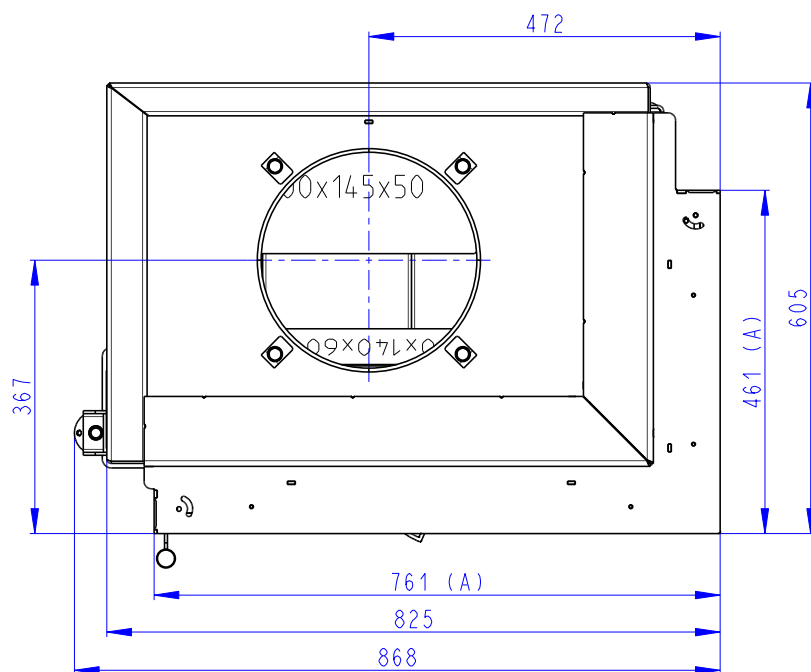

Rozměry v mm  
Maße in mm  
Dimensions in mm

DYNAMIC R 3G S 72.44.42.21

222 kg

(A) Zastavbovy rozmer / Baumaße / In-built dimension  
(C) Centralni privod vzduchu / Central air inlet / Zentralluftzufuhr  
(L) Volna plocha proskleni / Free glass area / Freie Glassichtfläche

Rozměry v mm  
 Maße in mm  
 Dimensions in mm

DYNAMIC R 3G S 72.44.42.21  
 + D3 KPL 180  
 237 kg

(A) Zastavbovy rozmer / Baumaße / In-built dimension  
 (C) Centralni privod vzduchu / Central air inlet / Zentralluftzufuhr

Rozměry v mm  
Maße in mm  
Dimensions in mm

DYNAMIC R 3G S 72.44.42.21

+ D3 PR 200

231 kg

(A) Zastavbovy rozmer / Baumaße / In-built dimension  
(C) Centralni privod vzduchu / Central air inlet / Zentralluftzufuhr

Rozměry v mm  
 Maße in mm  
 Dimensions in mm

DYNAMIC R 3G S 72.44.42.21  
 + D3 PR 200 + AKKUM KV 08B

539 kg

(A) Zastavbovy rozmer / Baumaße / In-built dimension  
 (C) Centralni privod vzduchu / Central air inlet / Zentralluftzufuhr