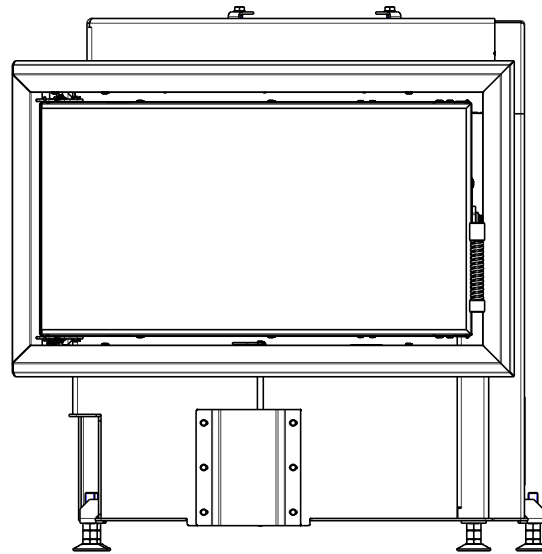

Rozměry v mm
Maße in mm
Dimensions in mm

DYNAMIC L 3G S 72.44.42.21
+ DR3SH RAM04

(A) Zastavbovy rozmer / Baumaße / In-built dimension
(C) Centralni privod vzduchu / Central air inlet / Zentralluftzufuhr