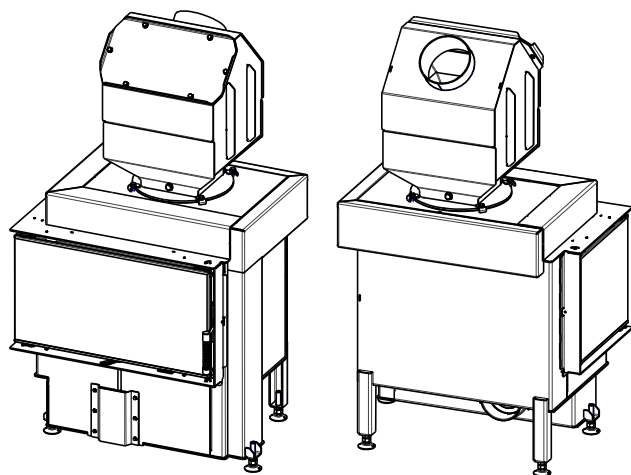

Rozmery v mm  
 Maße in mm  
 Dimensions in mm

DYNAMIC L 3G S 72.44.42.21  
 + D3 PR 200 + AKKUM KV 08B

539 kg

(A) Zastavbovy rozmer / Baumaße / In-built dimension  
 (C) Centralni privod vzduchu / Central air inlet / Zentralluftzufuhr

Rozměry v mm  
Maße in mm  
Dimensions in mm

DYNAMIC L 3G S 72.44.42.21  
+ D3 VY01  
269 kg

(A) Zastavbovy rozmer / Baumaße / In-built dimension  
(C) Centralni privod vzduchu / Central air inlet / Zentralluftzufuhr