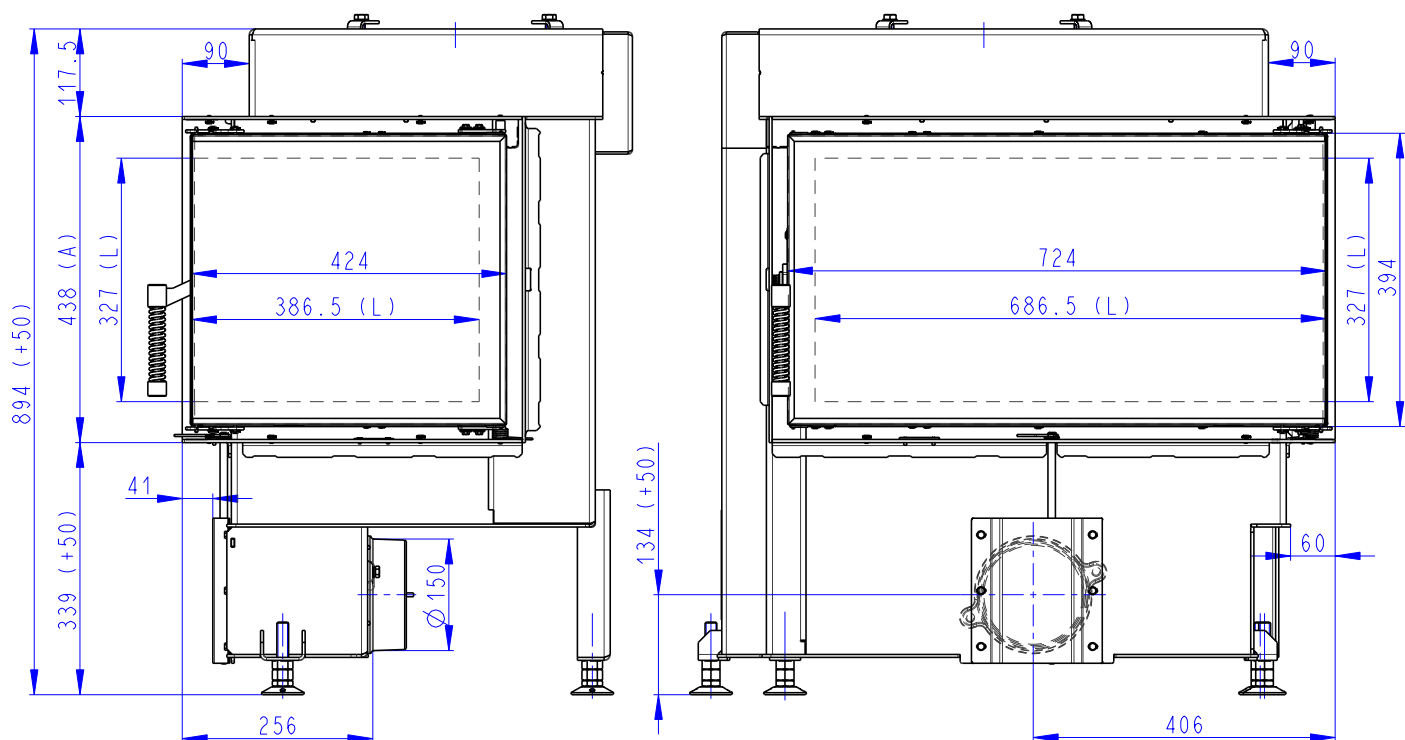

Rozměry v mm  
Maße in mm  
Dimensions in mm

DYNAMIC R 3G S 72.44.42.21

222 kg

(A) Zastavbovy rozmer / Baumaße / In-built dimension  
(C) Centralni privod vzduchu / Central air inlet / Zentralluftzufuhr  
(L) Volna plocha proskleni / Free glass area / Freie Glassichtfläche

Rozměry v mm  
 Maße in mm  
 Dimensions in mm

DYNAMIC R 3G S 72.44.42.21  
 + D3 KPL 180  
 237 kg

(A) Zastavbovy rozmer / Baumaße / In-built dimension  
 (C) Centralni privod vzduchu / Central air inlet / Zentralluftzufuhr

Rozměry v mm  
Maße in mm  
Dimensions in mm

DYNAMIC R 3G S 72.44.42.21

+ D3 PR 200

231 kg

(A) Zastavbovy rozmer / Baumaße / In-built dimension  
(C) Centralni privod vzduchu / Central air inlet / Zentralluftzufuhr

Rozmery v mm  
Maße in mm  
Dimensions in mm

DYNAMIC R 3G S 72.44.42.21  
+ DR3SH RAM04

(A) Zastavbovy rozmer / Baumaße / In-built dimension  
(C) Centralni privod vzduchu / Central air inlet / Zentralluftzufuhr