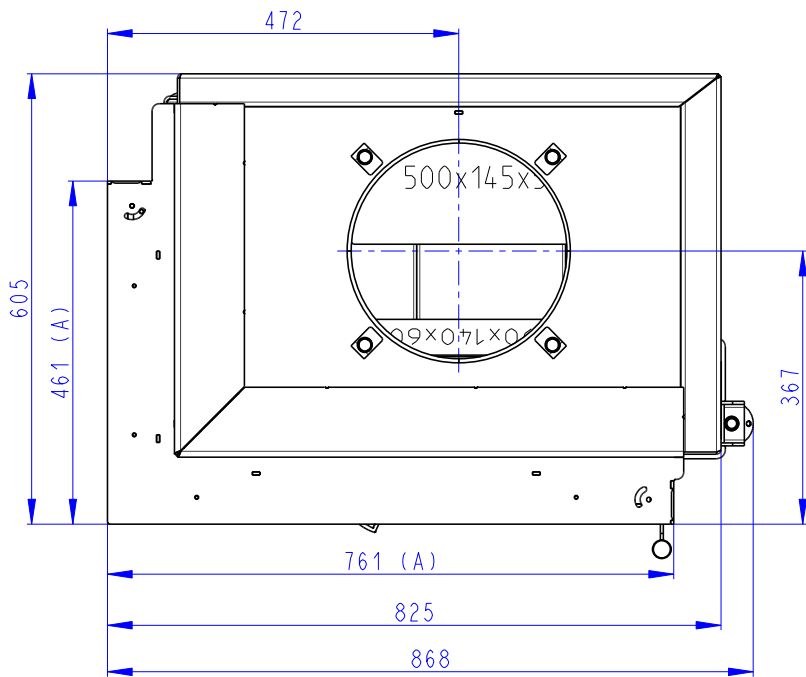

Rozmery v mm
Maße in mm
Dimensions in mm

DYNAMIC L 3G S 72.44.42.21

222 kg

- (A) Zastavbovy rozmer / Baumaße / In-built dimension
- (C) Centralni privod vzduchu / Central air inlet / Zentralluftzufuhr
- (L) Volna plocha proskleni / Free glass area / Freie Glassichtfläche