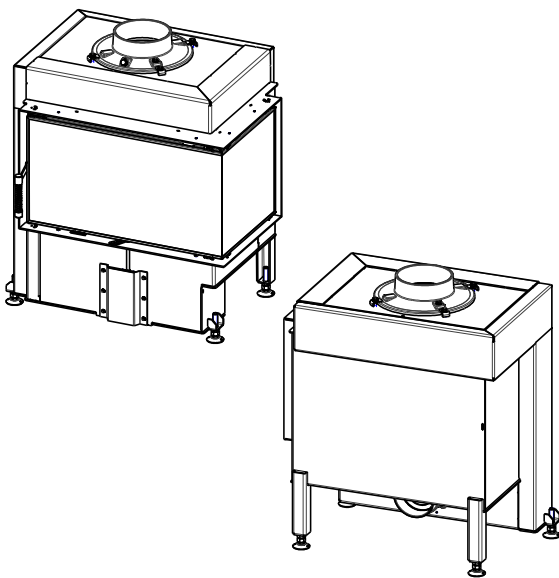

Rozměry v mm  
 Maße in mm  
 Dimensions in mm

DYNAMIC R 3G S 72.44.42.21  
 + D3 KPL 180  
 237 kg

(A) Zastavbovy rozmer / Baumaße / In-built dimension  
 (C) Centralni privod vzduchu / Central air inlet / Zentralluftzufuhr

Rozměry v mm  
Maße in mm  
Dimensions in mm

DYNAMIC R 3G S 72.44.42.21

+ D3 PR 200

231 kg

(A) Zastavbovy rozmer / Baumaße / In-built dimension  
(C) Centralni privod vzduchu / Central air inlet / Zentralluftzufuhr