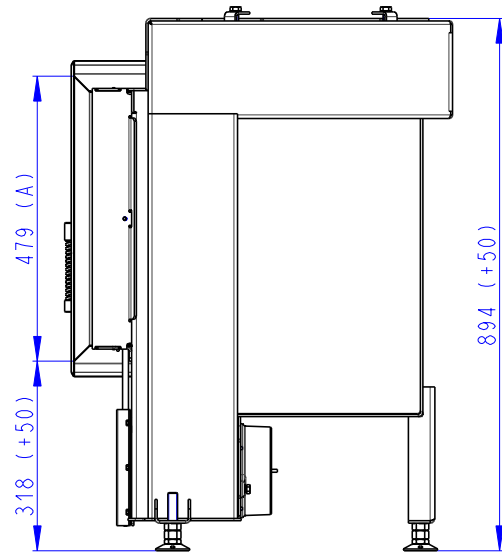

Rozmery v mm  
 Maße in mm  
 Dimensions in mm

DYNAMIC L 3G S 72.44.42.21  
 + D3 PR 200 + AKKUM KV 08B

539 kg

(A) Zastavbovy rozmer / Baumaße / In-built dimension  
 (C) Centralni privod vzduchu / Central air inlet / Zentralluftzufuhr

Rozměry v mm  
Maße in mm  
Dimensions in mm

DYNAMIC L 3G S 72.44.42.21  
+ D3 VY01  
269 kg

(A) Zastavbovy rozmer / Baumaße / In-built dimension  
(C) Centralni privod vzduchu / Central air inlet / Zentralluftzufuhr

Rozměry v mm  
 Maße in mm  
 Dimensions in mm

DYNAMIC L 3G S 72.44.42.21  
 + DR3SH RAM04

(A) Zastavbovy rozmer / Baumaße / In-built dimension  
 (C) Centralni privod vzduchu / Central air inlet / Zentralluftzufuhr

Rozměry v mm  
 Maße in mm  
 Dimensions in mm

DYNAMIC L 3G S 72.44.42.21  
 + DR3SH RAM06

(A) Zastavbovy rozmer / Baumaße / In-built dimension  
 (C) Centralni privod vzduchu / Central air inlet / Zentralluftzufuhr