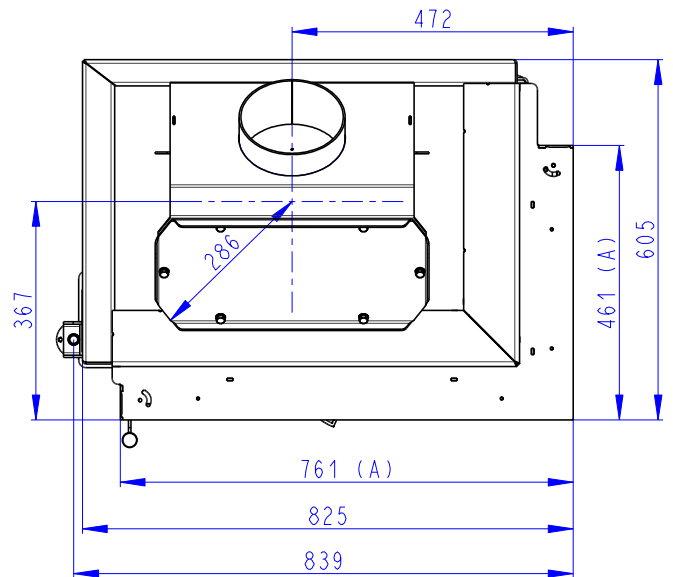

Rozměry v mm  
Maße in mm  
Dimensions in mm

DYNAMIC R 3G S 72.44.42.21

+ D3 PR 200

231 kg

(A) Zastavbovy rozmer / Baumaße / In-built dimension  
(C) Centralni privod vzduchu / Central air inlet / Zentralluftzufuhr

Rozměry v mm  
 Maße in mm  
 Dimensions in mm

DYNAMIC R 3G S 72.44.42.21  
 + D3 PR 200 + AKKUM KV 08B

539 kg

(A) Zastavbovy rozmer / Baumaße / In-built dimension  
 (C) Centralni privod vzduchu / Central air inlet / Zentralluftzufuhr

Rozměry v mm  
Maße in mm  
Dimensions in mm

DYNAMIC R 3G S 72.44.42.21  
+ D3 VY01

269 kg

(A) Zastavbovy rozmer / Baumaße / In-built dimension  
(C) Centralni privod vzduchu / Central air inlet / Zentralluftzufuhr

Rozmery v mm  
Maße in mm  
Dimensions in mm

DYNAMIC R 3G S 72.44.42.21  
+ DR3SH RAM04

(A) Zastavbovy rozmer / Baumaße / In-built dimension  
(C) Centralni privod vzduchu / Central air inlet / Zentralluftzufuhr