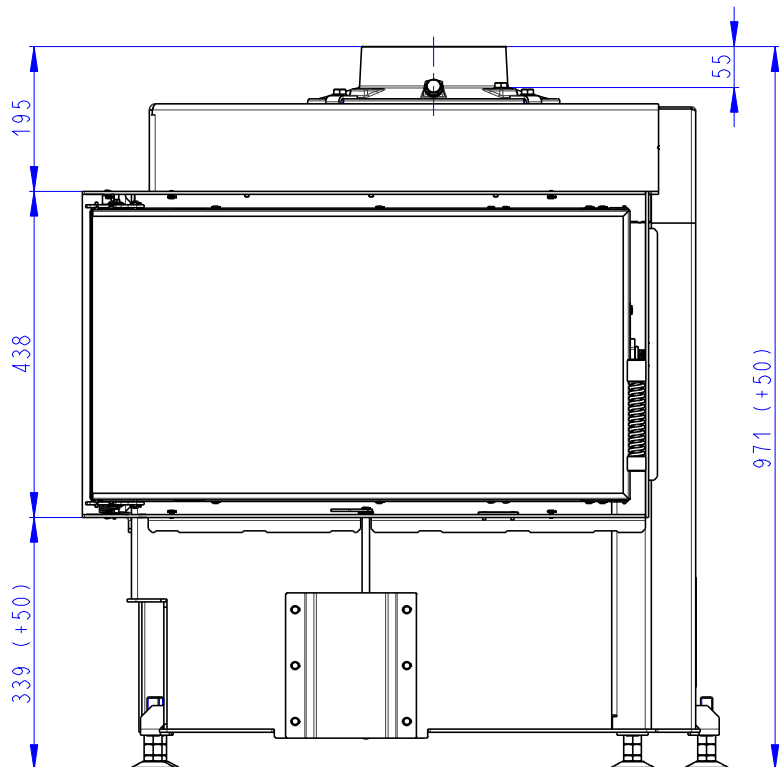

Rozměry v mm
Maße in mm
Dimensions in mm

DYNAMIC L 3G S 72.44.42.21
+ D3 PR 200
231 kg

(A) Zastavbovy rozmer / Baumaße / In-built dimension
(C) Centralni privod vzduchu / Central air inlet / Zentralluftzufuhr