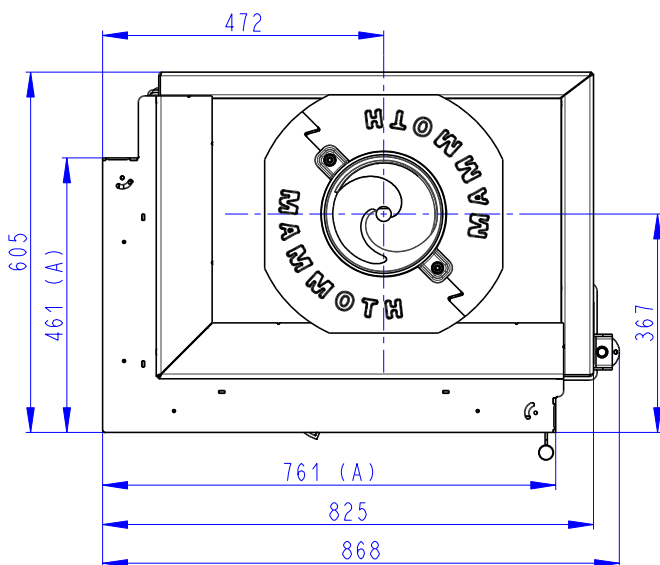

Rozměry v mm  
 Maße in mm  
 Dimensions in mm

DYNAMIC L 3G S 72.44.42.21  
 + D3 KPL 180  
 237 kg

(A) Zastavbovy rozmer / Baumaße / In-built dimension  
 (C) Centralni privod vzduchu / Central air inlet / Zentralluftzufuhr

Rozměry v mm  
Maße in mm  
Dimensions in mm

DYNAMIC L 3G S 72.44.42.21  
+ D3 PR 200  
231 kg

(A) Zastavbovy rozmer / Baumaße / In-built dimension  
(C) Centralni privod vzduchu / Central air inlet / Zentralluftzufuhr

Rozmery v mm  
 Maße in mm  
 Dimensions in mm

DYNAMIC L 3G S 72.44.42.21  
 + D3 PR 200 + AKKUM KV 08B

539 kg

(A) Zastavbovy rozmer / Baumaße / In-built dimension  
 (C) Centralni privod vzduchu / Central air inlet / Zentralluftzufuhr

Rozměry v mm  
Maße in mm  
Dimensions in mm

DYNAMIC L 3G S 72.44.42.21  
+ D3 VY01  
269 kg

(A) Zastavbovy rozmer / Baumaße / In-built dimension  
(C) Centralni privod vzduchu / Central air inlet / Zentralluftzufuhr