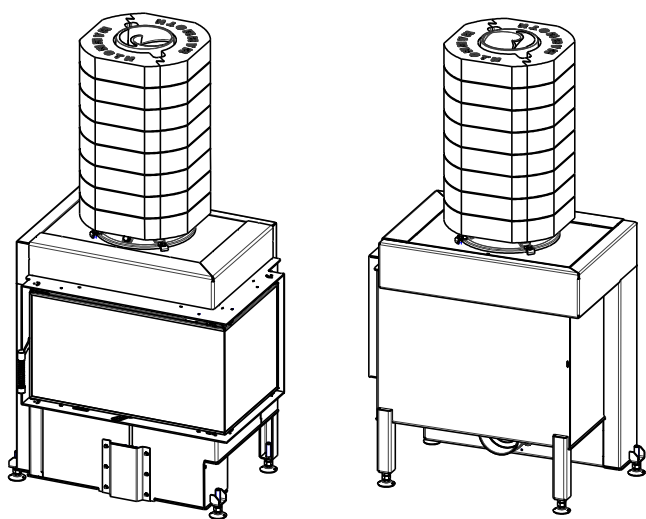

Rozměry v mm  
Maße in mm  
Dimensions in mm

DYNAMIC R 3G S 72.44.42.21

+ D3 PR 200

231 kg

(A) Zastavbovy rozmer / Baumaße / In-built dimension  
(C) Centralni privod vzduchu / Central air inlet / Zentralluftzufuhr

Rozměry v mm  
 Maße in mm  
 Dimensions in mm

DYNAMIC R 3G S 72.44.42.21  
 + D3 PR 200 + AKKUM KV 08B

539 kg

(A) Zastavbovy rozmer / Baumaße / In-built dimension  
 (C) Centralni privod vzduchu / Central air inlet / Zentralluftzufuhr

Rozměry v mm  
Maße in mm  
Dimensions in mm

DYNAMIC R 3G S 72.44.42.21  
+ D3 VY01

269 kg

(A) Zastavbovy rozmer / Baumaße / In-built dimension  
(C) Centralni privod vzduchu / Central air inlet / Zentralluftzufuhr