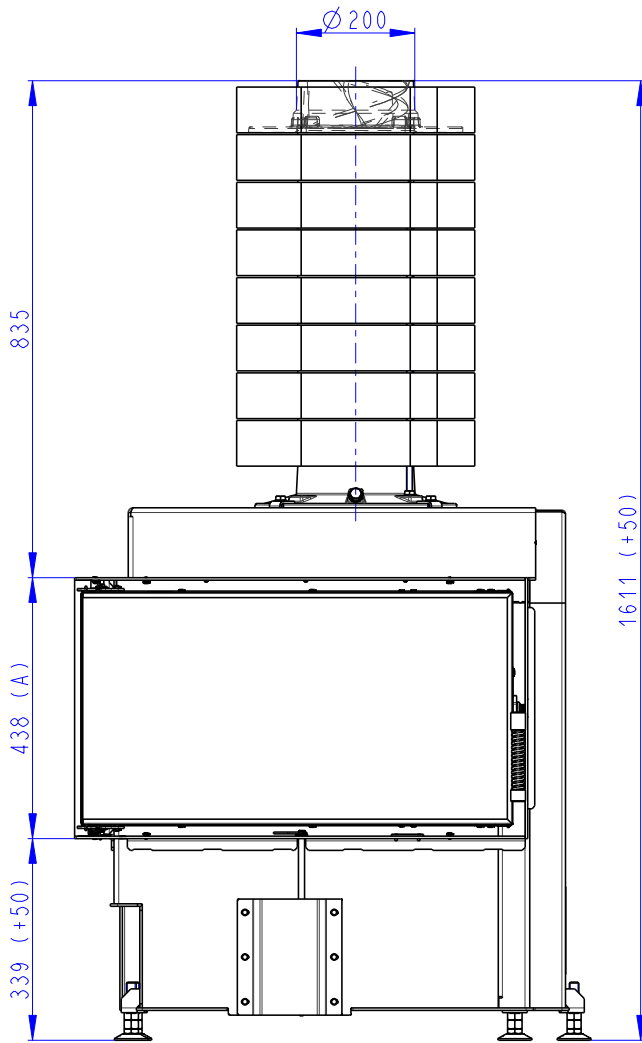

Rozměry v mm  
Maße in mm  
Dimensions in mm

DYNAMIC L 3G S 72.44.42.21  
+ D3 PR 200  
231 kg

(A) Zastavbovy rozmer / Baumaße / In-built dimension  
(C) Centralni privod vzduchu / Central air inlet / Zentralluftzufuhr

Rozmery v mm  
 Maße in mm  
 Dimensions in mm

DYNAMIC L 3G S 72.44.42.21  
 + D3 PR 200 + AKKUM KV 08B

539 kg

(A) Zastavbovy rozmer / Baumaße / In-built dimension  
 (C) Centralni privod vzduchu / Central air inlet / Zentralluftzufuhr

Rozměry v mm  
Maße in mm  
Dimensions in mm

DYNAMIC L 3G S 72.44.42.21  
+ D3 VY01  
269 kg

(A) Zastavbovy rozmer / Baumaße / In-built dimension  
(C) Centralni privod vzduchu / Central air inlet / Zentralluftzufuhr