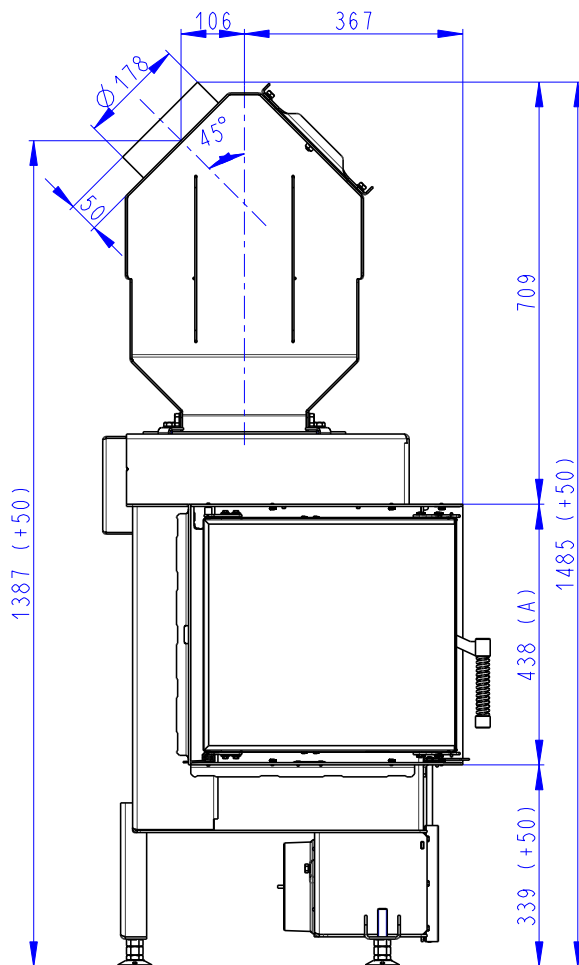

Rozmery v mm  
 Maße in mm  
 Dimensions in mm

Rozměry v mm  
Maße in mm  
Dimensions in mm

DYNAMIC L 3G S 72.44.42.21  
+ D3 PR 200  
231 kg

(A) Zastavbovy rozmer / Baumaße / In-built dimension  
(C) Centralni privod vzduchu / Central air inlet / Zentralluftzufuhr

Rozmery v mm  
 Maße in mm  
 Dimensions in mm

DYNAMIC L 3G S 72.44.42.21  
 + D3 PR 200 + AKKUM KV 08B

539 kg

(A) Zastavbovy rozmer / Baumaße / In-built dimension  
 (C) Centralni privod vzduchu / Central air inlet / Zentralluftzufuhr

Rozměry v mm  
Maße in mm  
Dimensions in mm

DYNAMIC L 3G S 72.44.42.21  
+ D3 VY01  
269 kg

(A) Zastavbovy rozmer / Baumaße / In-built dimension  
(C) Centralni privod vzduchu / Central air inlet / Zentralluftzufuhr