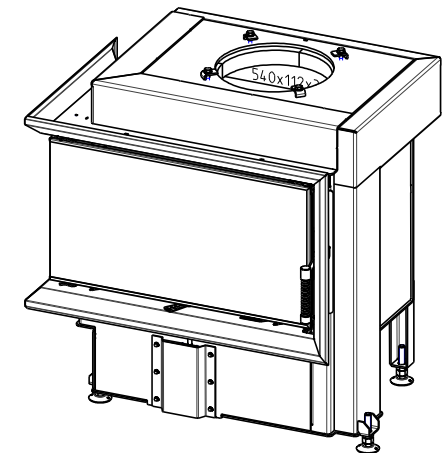

Rozměry v mm  
Maße in mm  
Dimensions in mm

DYNAMIC L 3G S 72.44.42.21  
+ D3 VY01  
269 kg

(A) Zastavbovy rozmer / Baumaße / In-built dimension  
(C) Centralni privod vzduchu / Central air inlet / Zentralluftzufuhr

Rozměry v mm  
 Maße in mm  
 Dimensions in mm

DYNAMIC L 3G S 72.44.42.21  
 + DR3SH RAM04

(A) Zastavbovy rozmer / Baumaße / In-built dimension  
 (C) Centralni privod vzduchu / Central air inlet / Zentralluftzufuhr