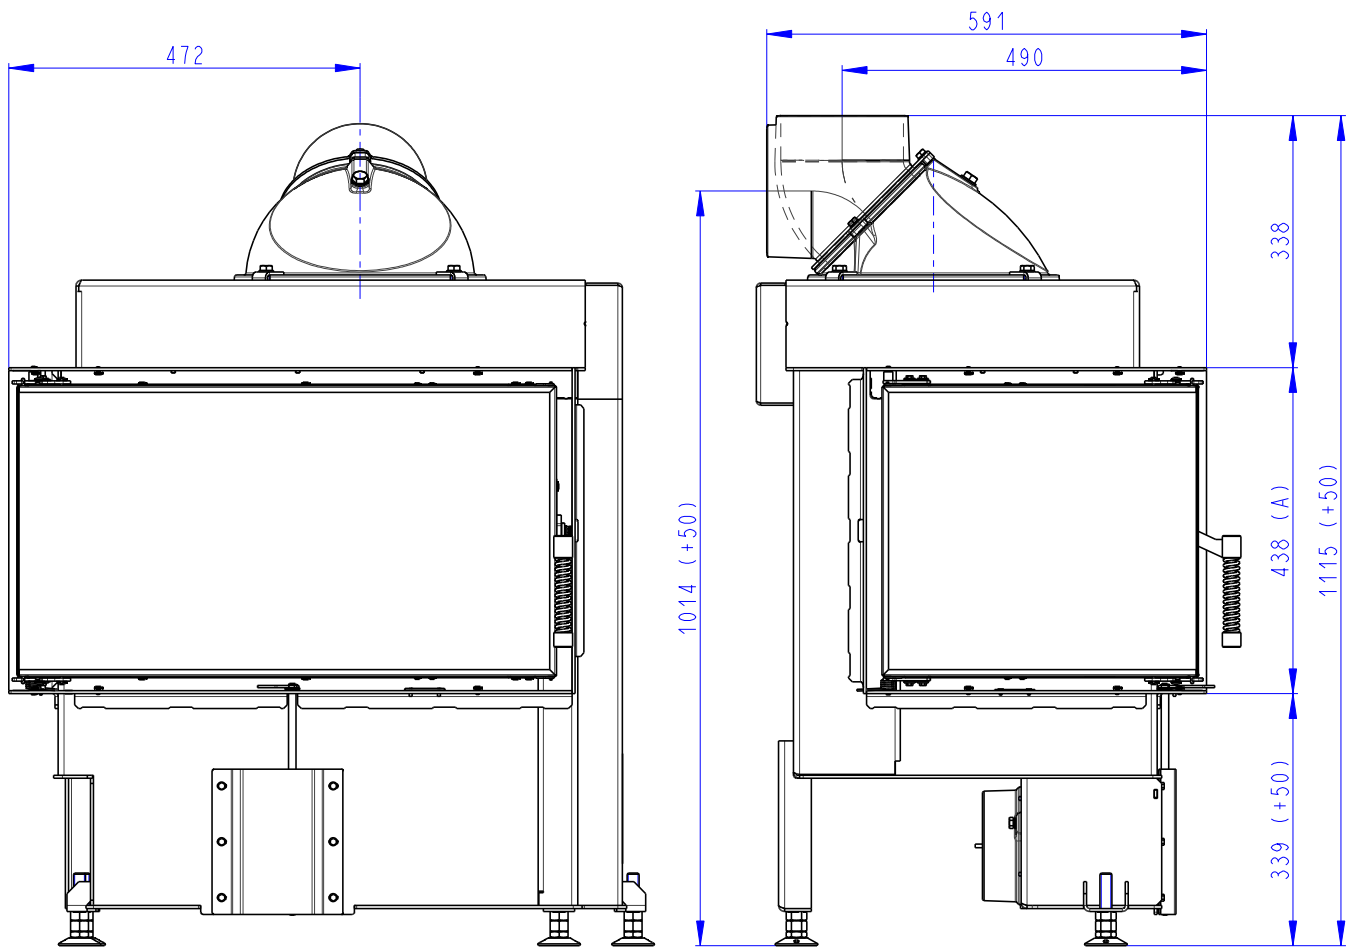

# DYNAMIC L 3G S 72.44.42.21

222 kg

- (A) Zastavbovy rozmer / Baumaße / In-built dimension
- (C) Centralni privod vzduchu / Central air inlet / Zentralluftzufuhr
- (L) Volna plocha proskleni / Free glass area / Freie Glassichtfläche

Rozměry v mm  
 Maße in mm  
 Dimensions in mm

DYNAMIC L 3G S 72.44.42.21  
 + D3 KPL 180  
 237 kg

(A) Zastavbovy rozmer / Baumaße / In-built dimension  
 (C) Centralni privod vzduchu / Central air inlet / Zentralluftzufuhr