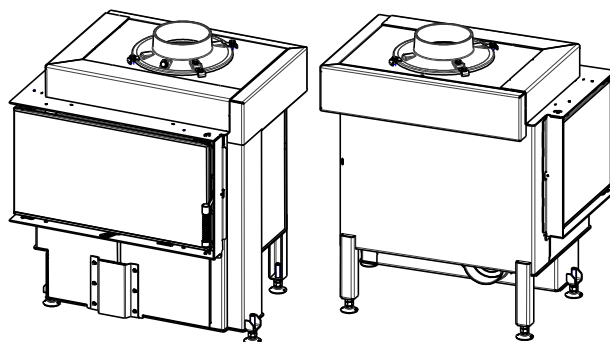

Rozměry v mm  
 Maße in mm  
 Dimensions in mm

DYNAMIC L 3G S 72.44.42.21  
 + D3 KPL 180  
 237 kg

(A) Zastavbovy rozmer / Baumaße / In-built dimension  
 (C) Centralni privod vzduchu / Central air inlet / Zentralluftzufuhr

Rozměry v mm  
Maße in mm  
Dimensions in mm

DYNAMIC L 3G S 72.44.42.21  
+ D3 PR 200  
231 kg

(A) Zastavbovy rozmer / Baumaße / In-built dimension  
(C) Centralni privod vzduchu / Central air inlet / Zentralluftzufuhr