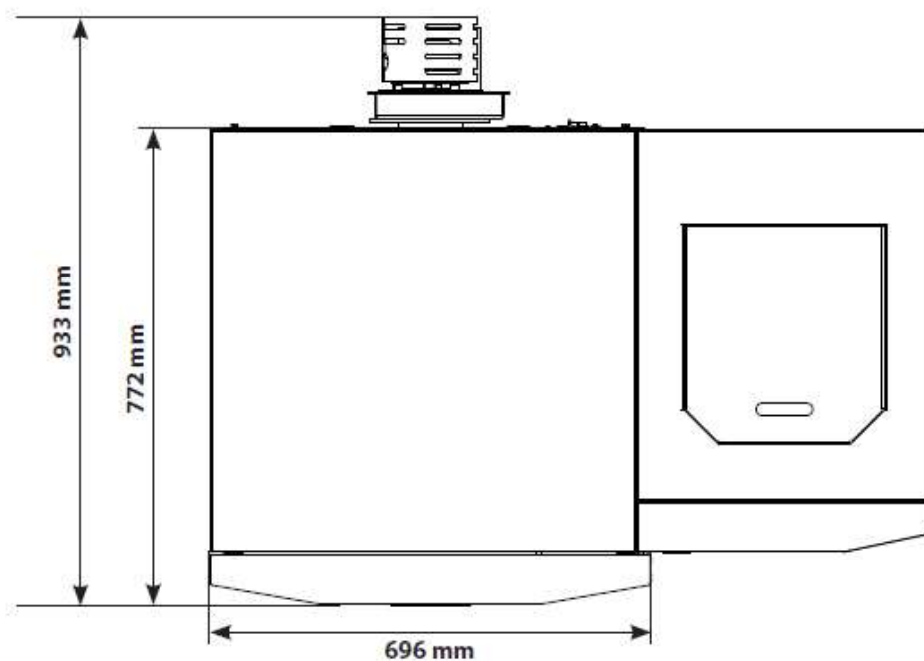

## 2. TECHNICKÉ ÚDAJE

1	Těleso kotle	4	Zásobník na pelety
2	Popelník	5	Spalinový ventilátor
3	Hořák		