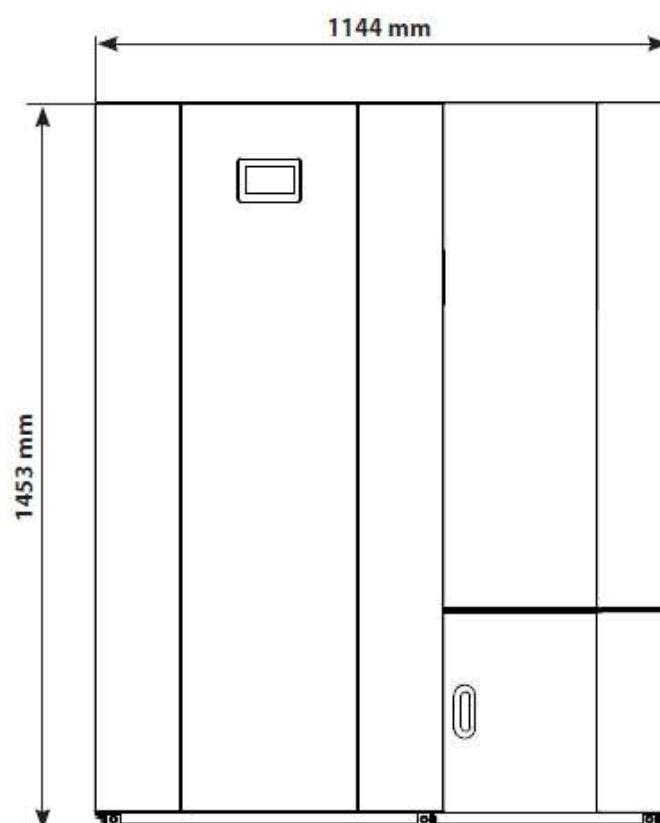

## 2. TECHNICKÉ ÚDAJE

1	Těleso kotle	4	Zásobník na pelety
2	Popelník	5	Spalinový ventilátor
3	Hořák		