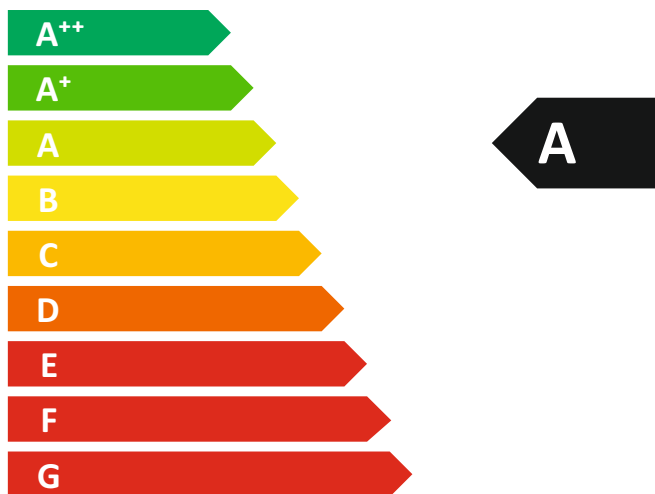

ENERG

енергия • ενεργεια

Y

IJA

IE

IA

DEFRO DEFRO HOME CULINA S

10,4
kW