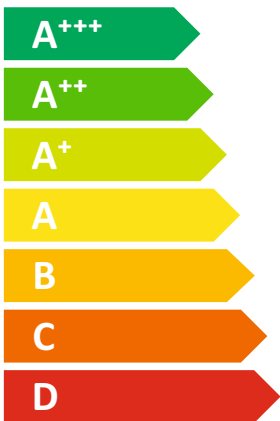

ENERG

енергия · ενέργεια

Deher

DEHER AIRTERM 15 ECO

55 °C

35 °C

A++

A+++