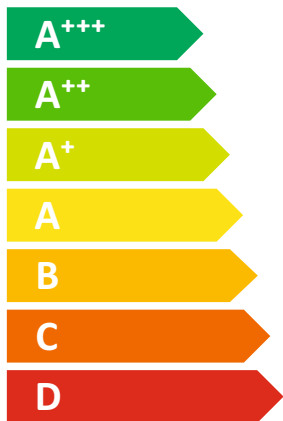

ENERG

енергия · ενέργεια

Deher

DEHER AIRTERM 22 ECO

55 °C

35 °C

A++

A+++