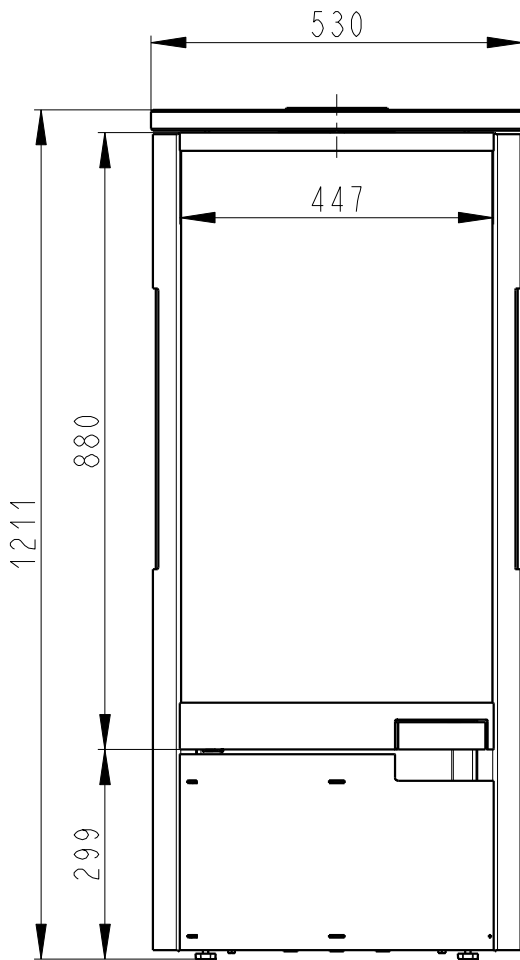

Rozmery v mm
Maße in mm
Dimensions in mm

BELO 3S 02 - SERPENTIN - 124B

157 kg

Centralni privod vzduchu
Zentralluftzufuhr
Central air inlet

Primarni a sekundarni vzduch
Primarluft und Sekundarluft
Primary and secondary air