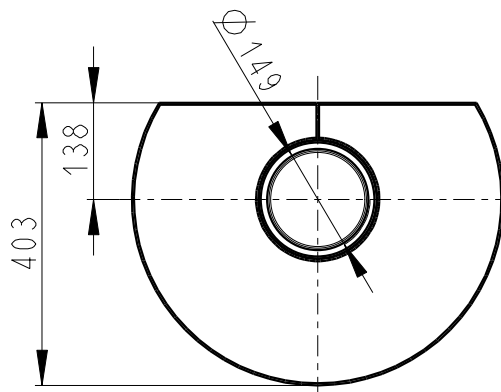

Rozmery v mm
Maße in mm
Dimensions in mm

BELO 3S 02 - SERPENTIN - 124B

157 kg

Centralni privod vzduchu
Zentralluftzufuhr
Central air inlet

Primarni a sekundarni vzduch
Primarluft und Sekundarluft
Primary and secondary air