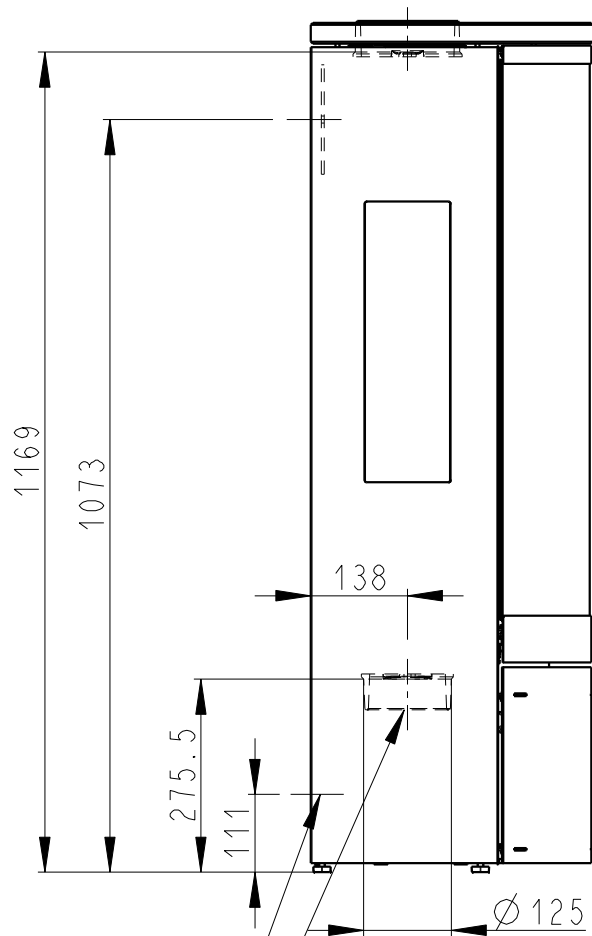

Rozmery v mm
Maße in mm
Dimensions in mm

BELO 3S 02 - SERPENTIN - 124B

157 kg

Centralni privod vzduchu
Zentralluftzufuhr
Central air inlet

Primarni a sekundarni vzduch
Primarluft und Sekundarluft
Primary and secondary air