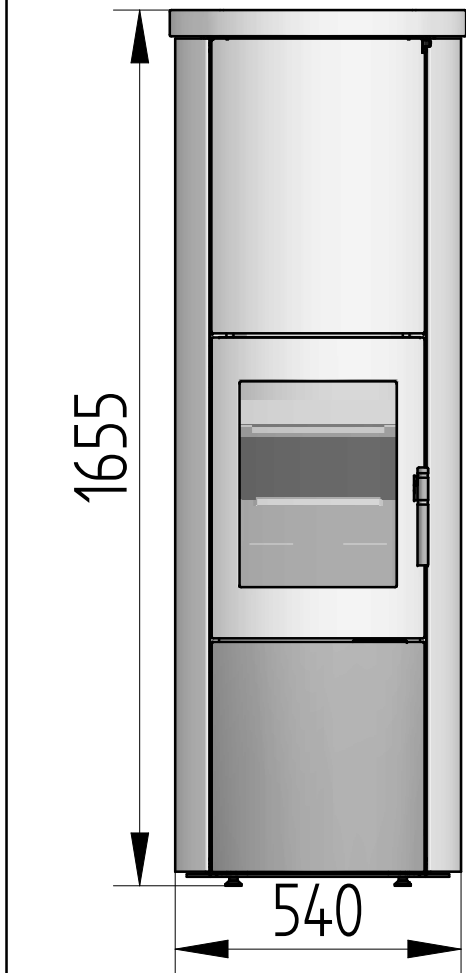

Akkumuleringssten

240,6 kg Vægt	Areal	Saml. Materiale type	Montere Bearbejdning		
 Heta Jupitervej 22 7620 Lemvig Tlf. 96630600 Fax 96630616	Valseindstilling		Sidst opdateret	23-04-2013	
	SI 830 med fedtstenstop		Bukke nummer	13-12-2011	
			Buk 1	Teg	LSK
			Buk 2	Godk.	
			Skære nummer	Teg type	
		Mål uden tolerancer efter DS/ISO 2768-1-m			
		1	2	8045-0502	
		Valsetryk		8045-0502	