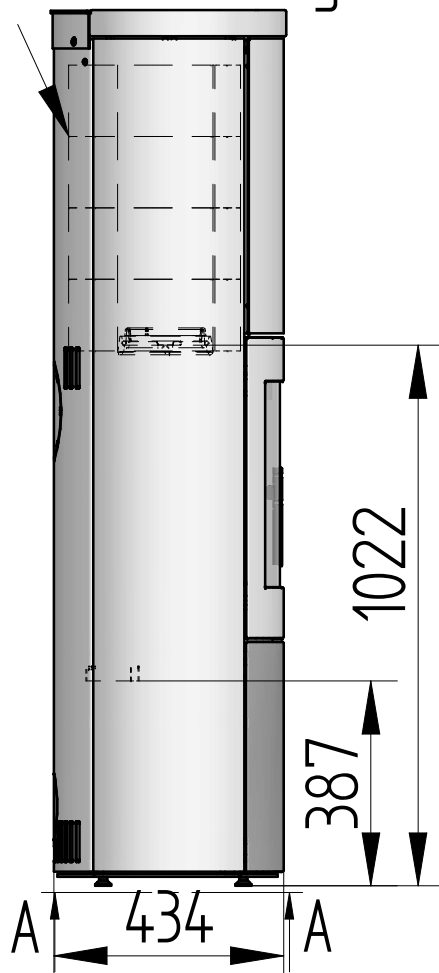

Akkumuleringssten

240,6 kg Vægt	Areal	Saml. Materiale type	Montere Bearbejdning		
 Heta Jupitervej 22 7620 Lemvig Tlf. 96630600 Fax 96630616	Valseindstilling		Sidst opdateret	23-04-2013	
	SI 830 med fedtstenstop		Bukke nummer	13-12-2011	
			Buk 1	Teg	LSK
			Buk 2	Godk.	
			Skære nummer	Teg type	
		Mål uden tolerancer efter DS/ISO 2768-1-m			
		1	2	8045-0502	
		Valsetryk		8045-0502	