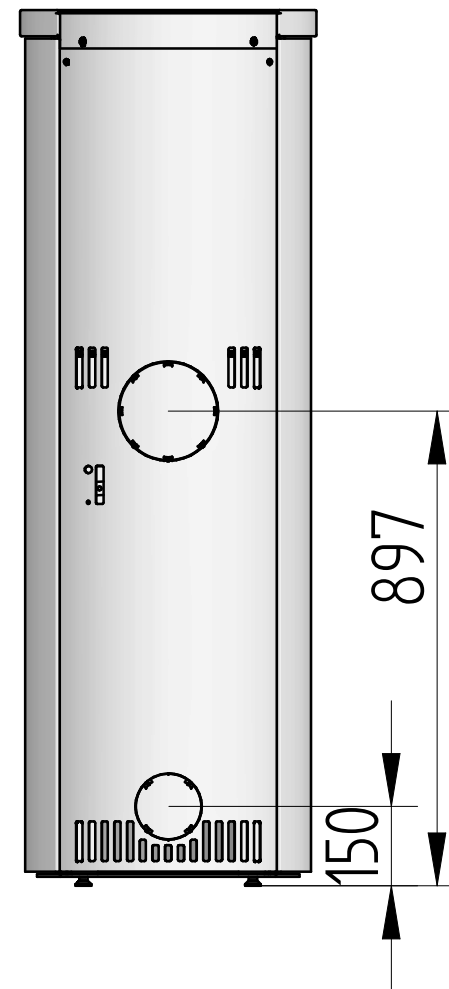

Akkumuleringssten

240,6 kg Vægt	Areal	Saml. Materiale type	Montere Bearbejdning		
 Heta Jupitervej 22 7620 Lemvig Tlf. 96630600 Fax 96630616	Valseindstilling		Sidst opdateret	23-04-2013	
	SI 830 med fedtstenstop		Bukke nummer	13-12-2011	
			Buk 1	Teg	LSK
			Buk 2	Godk.	
			Skære nummer	Teg type	
		Mål uden tolerancer efter DS/ISO 2768-1-m			
		1	2	8045-0502	
		Valsetryk		8045-0502	