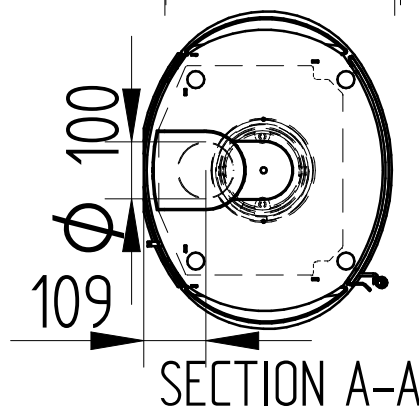

Akkumuleringssten

240,6 kg Vægt	Areal	Saml. Materiale type	Montere Bearbejdning		
 Heta Jupitervej 22 7620 Lemvig Tlf. 96630600 Fax 96630616	Valseindstilling		Sidst opdateret	23-04-2013	
	SI 830 med fedtstenstop		Bukke nummer	13-12-2011	
			Buk 1	Teg	LSK
			Buk 2	Godk.	
			Skære nummer	Teg type	
		Mål uden tolerancer efter DS/ISO 2768-1-m			
		1	2	8045-0502	
		Valsetryk		8045-0502	