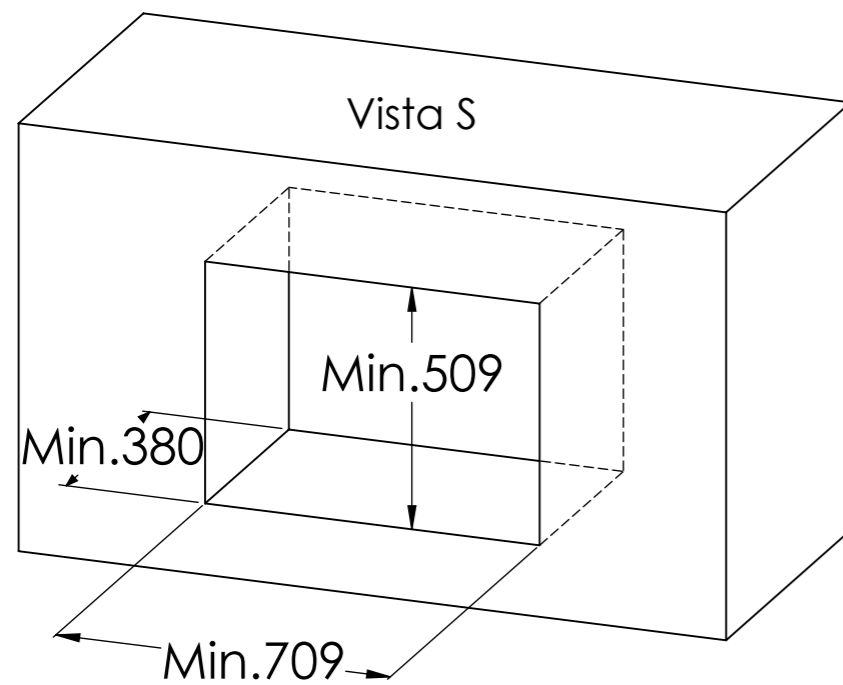

DK  
Murhuls mål minimum:

- Vista-Vista S

EN  
Builders hole measurment

- Vista-Vista S

DE  
Mindestlichtmaß im Mauerwerk

- Vista-Vista S

SE  
Minimum anslutningshål

- Vista-Vista S

DK  
Murhuls mål minimum:

- Vista Frameless-Vista S Frameless

EN  
Builders hole measurment

- Vista Frameless-Vista S Frameless

DE  
Mindestlichtmaß im Mauerwerk

- Vista Frameless-Vista S Frameless

SE  
Minimum anslutningshål