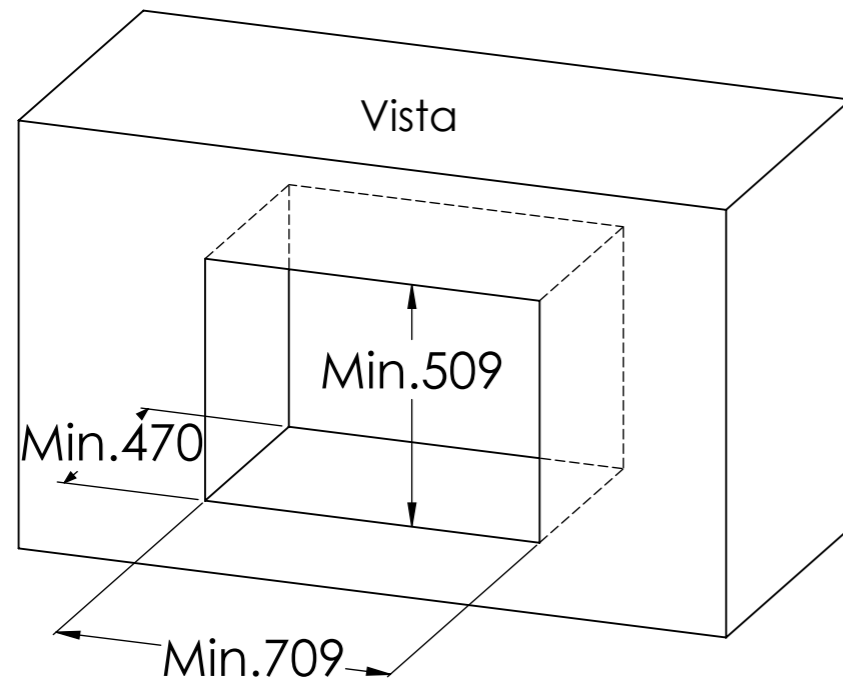

DK  
Murhuls mål minimum:

- Vista-Vista S

EN  
Builders hole measurment

- Vista-Vista S

DE  
Mindestlichtmaß im Mauerwerk

- Vista-Vista S

SE  
Minimum anslutningshål

- Vista-Vista S

DK  
Murhuls mål minimum:

- Vista Frameless-Vista S Frameless

EN  
Builders hole measurment

- Vista Frameless-Vista S Frameless

DE  
Mindestlichtmaß im Mauerwerk

- Vista Frameless-Vista S Frameless

SE  
Minimum anslutningshål